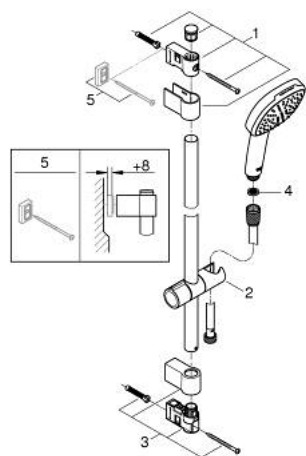

26 908 243 3 TEMPESTA CUBE 110 RUDAS ZUHANYGARNITÚRA, 2 FÉLE VÍZSUGARAS KÉZIZUHANNYAL

TERMÉKLEÍRÁS

- Szín: matte black
- az alábbiakból áll:
 - Tempesta Cube 110 kézi zuhanyfej (26 746)
 - zuhanyfunkciók: Rain, Jet
 - maximális átfolyási sebesség (3 bar-nál): 7,4 l/perc
 - zuhanyrúd 900 mm (27 524)
 - zuhanycső 1750 mm 1/2" x 1/2" (28 388)
 - GROHE EcoJoy technológia a kisebb vízfogyasztás érdekében
 - GROHE SmartSwitch – egyszerűen forgassa el a tárcsát, hogy élvezhesse a kívánt vízszórási lehetőséget
 - GROHE DreamSpray tökéletes zuhanyugár
 - Flexible Installation - (állítható felső konzol a meglévő furatokhoz)
 - állítható csúszóelem (fordítható és csúsztatható zuhanytartó)
 - GROHE SpeedClean vízkőmentesítő fúvókákkal
 - Inner WaterGuide - belső szigetelés a felület
 - Űtésálló szilikongyűrű megakadályozza a károsodást a zuhany lejtésekor
- minimális kifolyási nyomás 1,0 bar
- átfolyós vízmelegítővel is alkalmazható
- professional verzió

26 908 243 3 TEMPESTA CUBE 110 RUDAS ZUHANYGARNITÚRA, 2 FÉLE VÍZSUGARAS KÉZIZUHANNYAL

ALKATRÉSZEK , február 2023 – now

- 1: Zuhanyrúd-tartó (Cikkszám 486072430)
 - 2: Csúszóelem (Cikkszám 486092430)
 - 3: Zuhanyrúd-tartó (Cikkszám 486082430)
 - 4: Szűrő (Cikkszám 0700200M)
 - 5: Kiegyenlítő lemez (Cikkszám 48543001)*
- * Opcionális kiegészítők