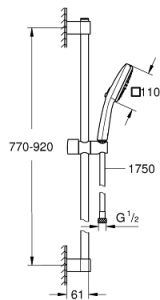

26 908 243 3 TEMPESTA CUBE 110 RUDAS ZUHANYGARNITÚRA, 2 FÉLE VÍZSUGARAS KÉZIZUHANNYAL

TERMÉKLEÍRÁS

- Szín: matte black
- az alábbiakból áll:
 - Tempesta Cube 110 kézi zuhanyfej (26 746)
 - zuhanyfunkciók: Rain, Jet
 - maximális átfolyási sebesség (3 bar-nál): 7,4 l/perc
 - zuhanyrúd 900 mm (27 524)
 - zuhanycső 1750 mm 1/2" x 1/2" (28 388)
 - GROHE EcoJoy technológia a kisebb vízfogyasztás érdekében
 - GROHE SmartSwitch – egyszerűen forgassa el a tárcsát, hogy élvezhesse a kívánt vízszórási lehetőséget
 - GROHE DreamSpray tökéletes zuhanyugár
 - Flexible Installation - (állítható felső konzol a meglévő furatokhoz)
 - állítható csúszóelem (fordítható és csúsztatható zuhanytartó)
 - GROHE SpeedClean vízkőmentesítő fúvókákkal
 - Inner WaterGuide - belső szigetelés a felület
 - Űtésálló szilikongyűrű megakadályozza a károsodást a zuhany lejtésekor
- minimális kifolyási nyomás 1,0 bar
- átfolyós vízmelegítővel is alkalmazható
- professional verzió

26 908 243 3 TEMPESTA CUBE 110 RUDAS ZUHANYGARNITÚRA, 2 FÉLE VÍZSUGARAS KÉZIZUHANNYAL

ALKATRÉSZEK , február 2023 – now

- 1: Zuhanyrúd-tartó (Cikkszám 486072430)
 - 2: Csúszóelem (Cikkszám 486092430)
 - 3: Zuhanyrúd-tartó (Cikkszám 486082430)
 - 4: Szűrő (Cikkszám 0700200M)
 - 5: Kiegyenlítő lemez (Cikkszám 48543001)*
- * Opcionális kiegészítők