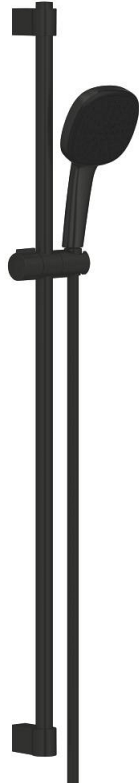

26 908 243 3 TEMPESTA CUBE 110 RUDAS ZUHANYGARNITÚRA, 2 FÉLE VÍZSUGARAS KÉZIZUHANNYAL

TERMÉKLEÍRÁS

- Szín: matte black
- az alábbiakból áll:
 - Tempesta Cube 110 kézi zuhanyfej (26 746)
 - zuhanyfunkciók: Rain, Jet
 - maximális átfolyási sebesség (3 bar-nál): 7,4 l/perc
 - zuhanyrúd 900 mm (27 524)
 - zuhanycső 1750 mm 1/2" x 1/2" (28 388)
 - GROHE EcoJoy technológia a kisebb vízfogyasztás érdekében
 - GROHE SmartSwitch – egyszerűen forgassa el a tárcsát, hogy élvezhesse a kívánt vízszórási lehetőséget
 - GROHE DreamSpray tökéletes zuhanyugár
 - Flexible Installation - (állítható felső konzol a meglévő furatokhoz)
 - állítható csúszóelem (fordítható és csúsztatható zuhanytartó)
 - GROHE SpeedClean vízkőmentesítő fúvókákkal
 - Inner WaterGuide - belső szigetelés a felület
 - Űtésálló szilikongyűrű megakadályozza a károsodást a zuhany lejtésekor
- minimális kifolyási nyomás 1,0 bar
- átfolyós vízmelegítővel is alkalmazható
- professional verzió

26 908 243 3 TEMPESTA CUBE 110 RUDAS ZUHANYGARNITÚRA, 2 FÉLE VÍZSUGARAS KÉZIZUHANNYAL

ALKATRÉSZEK , február 2023 – now

- 1: Zuhanyrúd-tartó (Cikkszám 486072430)
 - 2: Csúszóelem (Cikkszám 486092430)
 - 3: Zuhanyrúd-tartó (Cikkszám 486082430)
 - 4: Szűrő (Cikkszám 0700200M)
 - 5: Kiegyenlítő lemez (Cikkszám 48543001)*
- * Opcionális kiegészítők