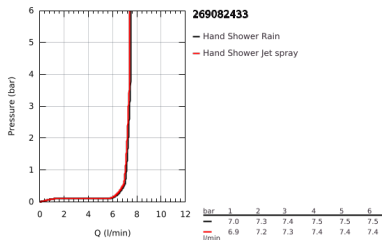

26 908 243 3 TEMPESTA CUBE 110 RUDAS ZUHANYGARNITÚRA, 2 FÉLE VÍZSUGARAS KÉZIZUHANNYAL

TERMÉKLEÍRÁS

- Szín: matte black
- az alábbiakból áll:
 - Tempesta Cube 110 kézi zuhanyfej (26 746)
 - zuhanyfunkciók: Rain, Jet
 - maximális átfolyási sebesség (3 bar-nál): 7,4 l/perc
 - zuhanyrúd 900 mm (27 524)
 - zuhanycső 1750 mm 1/2" x 1/2" (28 388)
 - GROHE EcoJoy technológia a kisebb vízfogyasztás érdekében
 - GROHE SmartSwitch – egyszerűen forgassa el a tárcsát, hogy élvezhesse a kívánt vízszórási lehetőséget
 - GROHE DreamSpray tökéletes zuhanyugár
 - Flexible Installation - (állítható felső konzol a meglévő furatokhoz)
 - állítható csúszóelem (fordítható és csúsztatható zuhanytartó)
 - GROHE SpeedClean vízkőmentesítő fúvókákkal
 - Inner WaterGuide - belső szigetelés a felület
 - Űtésálló szilikongyűrű megakadályozza a károsodást a zuhany lejtésekor
- minimális kifolyási nyomás 1,0 bar
- átfolyós vízmelegítővel is alkalmazható
- professional verzió

26 908 243 3 TEMPESTA CUBE 110 RUDAS ZUHANYGARNITÚRA, 2 FÉLE VÍZSUGARAS KÉZIZUHANNYAL

ALKATRÉSZEK , február 2023 – now

- 1: Zuhanyrúd-tartó (Cikkszám 486072430)
 - 2: Csúszóelem (Cikkszám 486092430)
 - 3: Zuhanyrúd-tartó (Cikkszám 486082430)
 - 4: Szűrő (Cikkszám 0700200M)
 - 5: Kiegyenlítő lemez (Cikkszám 48543001)*
- * Opcionális kiegészítők