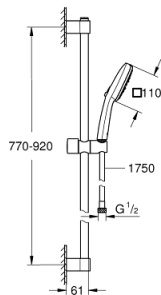

26 909 003 TEMPESTA CUBE 110 RUDAS ZUHANYGARNITÚRA, 3 FÉLE VÍZSUGARAS KÉZIZUHANNYAL

TERMÉKLEÍRÁS

- Szín: króm
- az alábbiakból áll:
 - Tempesta Cube 110 kézizuhany (27 574)
 - zuhanyfunkciók: Jet / Rain / Massage
 - maximális átfolyási sebesség (3 bar-nál): 7,4 l/perc
 - zuhanyrúd 900 mm (27 524)
 - Relaxflex zuhanygégső 1.750 mm, 1/2" x 1/2" (28 154)
 - GROHE EcoJoy technológia a kisebb vízfogyasztás érdekében
 - GROHE SmartSwitch – egyszerűen forgassa el a tárcsát, hogy élvezhesse a kívánt vízszórási lehetőséget
 - GROHE DreamSpray tökéletes zuhanyugár
 - GROHE LongLife felületkezelés
 - Flexible Installation - (állítható felső konzol a meglévő furatokhoz)
 - állítható csúszóelem (fordítható és csúsztatható zuhanytartó)
 - GROHE SpeedClean vízkőmentesítő fúvókákkal
 - Inner WaterGuide - belső szigetelés a felület
 - Űtésálló szilikongyűrű megakadályozza a károsodást a zuhany lejtésekor
 - minimális kifolyási nyomás 1,0 bar
 - átfolyós vízmelegítővel is alkalmazható
- professional verzió

26 909 003 TEMPESTA CUBE 110 RUDAS ZUHANYGARNITÚRA, 3 FÉLE VÍZSUGARAS KÉZIZUHANNYAL

ALKATRÉSZEK , november 2021 – now

- 1: Zuhanyrúd-tartó (Cikkszám 48607000)
 - 2: Csúszóelem (Cikkszám 48609000)
 - 3: Zuhanyrúd-tartó (Cikkszám 48608000)
 - 4: Szűrő (Cikkszám 0700200M)
 - 5: Kiegyenlítő lemez (Cikkszám 48543001)*
- * Opcionális kiegészítők