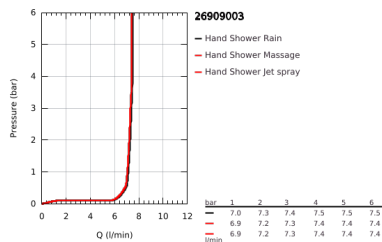

26 909 003 TEMPESTA CUBE 110 RUDAS ZUHANYGARNITÚRA, 3 FÉLE VÍZSUGARAS KÉZIZUHANNYAL

TERMÉKLEÍRÁS

- Szín: króm
- az alábbiakból áll:
 - Tempesta Cube 110 kézizuhany (27 574)
 - zuhanyfunkciók: Jet / Rain / Massage
 - maximális átfolyási sebesség (3 bar-nál): 7,4 l/perc
 - zuhanyrúd 900 mm (27 524)
 - Relaxflex zuhanygégső 1.750 mm, 1/2" x 1/2" (28 154)
 - GROHE EcoJoy technológia a kisebb vízfogyasztás érdekében
 - GROHE SmartSwitch – egyszerűen forgassa el a tárcsát, hogy élvezhesse a kívánt vízszórási lehetőséget
 - GROHE DreamSpray tökéletes zuhanyugár
 - GROHE LongLife felületkezelés
 - Flexible Installation - (állítható felső konzol a meglévő furatokhoz)
 - állítható csúszóelem (fordítható és csúsztatható zuhanytartó)
 - GROHE SpeedClean vízkőmentesítő fúvókákkal
 - Inner WaterGuide - belső szigetelés a felület
 - Űtésálló szilikongyűrű megakadályozza a károsodást a zuhany lejtésekor
 - minimális kifolyási nyomás 1,0 bar
 - átfolyós vízmelegítővel is alkalmazható
- professional verzió

26 909 003 TEMPESTA CUBE 110 RUDAS ZUHANYGARNITÚRA, 3 FÉLE VÍZSUGARAS KÉZIZUHANNYAL

ALKATRÉSZEK , november 2021 – now

- 1: Zuhanyrúd-tartó (Cikkszám 48607000)
 - 2: Csúszóelem (Cikkszám 48609000)
 - 3: Zuhanyrúd-tartó (Cikkszám 48608000)
 - 4: Szűrő (Cikkszám 0700200M)
 - 5: Kiegyenlítő lemez (Cikkszám 48543001)*
- * Opcionális kiegészítők