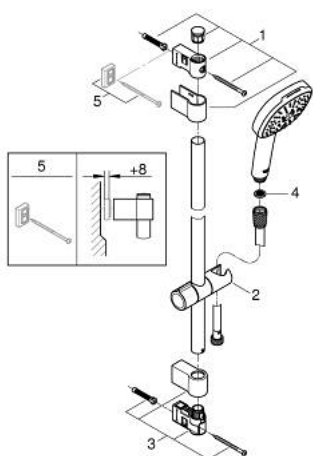

26 909 003 TEMPESTA CUBE 110 RUDAS ZUHANYGARNITÚRA, 3 FÉLE VÍZSUGARAS KÉZIZUHANNYAL

TERMÉKLEÍRÁS

- Szín: króm
- az alábbiakból áll:
 - Tempesta Cube 110 kézizuhany (27 574)
 - zuhanyfunkciók: Jet / Rain / Massage
 - maximális átfolyási sebesség (3 bar-nál): 7,4 l/perc
 - zuhanyrúd 900 mm (27 524)
 - Relaxflex zuhanygégső 1.750 mm, 1/2" x 1/2" (28 154)
 - GROHE EcoJoy technológia a kisebb vízfogyasztás érdekében
 - GROHE SmartSwitch – egyszerűen forgassa el a tárcsát, hogy élvezhesse a kívánt vízszórási lehetőséget
 - GROHE DreamSpray tökéletes zuhanyugár
 - GROHE LongLife felületkezelés
 - Flexible Installation - (állítható felső konzol a meglévő furatokhoz)
 - állítható csúszóelem (fordítható és csúsztatható zuhanytartó)
 - GROHE SpeedClean vízkőmentesítő fúvókákkal
 - Inner WaterGuide - belső szigetelés a felület
 - Űtésálló szilikongyűrű megakadályozza a károsodást a zuhany lejtésekor
 - minimális kifolyási nyomás 1,0 bar
 - átfolyós vízmelegítővel is alkalmazható
- professional verzió

26 909 003 TEMPESTA CUBE 110 RUDAS ZUHANYGARNITÚRA, 3 FÉLE VÍZSUGARAS KÉZIZUHANNYAL

ALKATRÉSZEK , november 2021 – now

- 1: Zuhanyrúd-tartó (Cikkszám 48607000)
 - 2: Csúszóelem (Cikkszám 48609000)
 - 3: Zuhanyrúd-tartó (Cikkszám 48608000)
 - 4: Szűrő (Cikkszám 0700200M)
 - 5: Kiegyenlítő lemez (Cikkszám 48543001)*
- * Opcionális kiegészítők