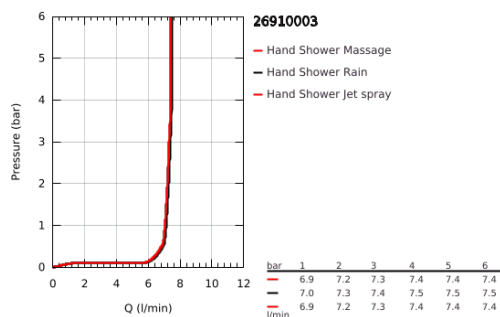

26 910 003 TEMPESTA CUBE 110 FALITARTÓS ZUHANYGARNITÚRA, 3 FÉLE VÍZSUGARAS KÉZIZUHANNYAL

TERMÉKLEÍRÁS

- Szín: króm
- beépített 1/2" falicsatlakozással
- az alábbiakból áll:
- zuhanyfunkciók: Jet / Rain / Massage
- maximális átfolyási sebesség (3 bar-nál): 7,4 l/perc
- Tempesta Cube 110 kézizuhany (27 574)
- zuhany kimeneti könyök 1/2" fali zuhanytartóval (28 679)
- külső menet 1/2"
- belépő-oldali visszafolyásgátlóval
- Relaxflex gégecső 1.500 mm, 1/2" (28 151)
- GROHE EcoJoy technológia a kisebb vízfogyasztás érdekében
- GROHE SmartSwitch – egyszerűen forgassa el a tárcsát, hogy élvezhesse a kívánt vízszerűségi lehetőséget
- GROHE DreamSpray tökéletes zuhanyugár
- GROHE LongLife felületkezelés
- GROHE SpeedClean vízkőmentesítő fúvókákkal
- Inner WaterGuide - belső szigetelés a felület
- Űtésálló szilikongyűrű megakadályozza a károsodást a zuhany leejtésekor
- minimális kifolyási nyomás 1,0 bar
- átfolyós vízmelegítővel is alkalmazható
- professional verzió

26 910 003 TEMPESTA CUBE 110 FALITARTÓS ZUHANYGARNITÚRA, 3 FÉLE VÍZSUGARAS KÉZIZUHANNYAL

ALKATRÉSZEK, november 2021 – now

1: Szűrő (Cikkszám 0700200M)

2: Visszafolyásgátló (Cikkszám 08565000)