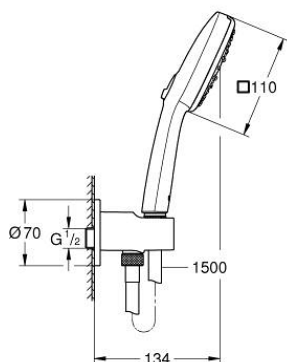

26 910 003 TEMPESTA CUBE 110 FALITARTÓS ZUHANYGARNITÚRA, 3 FÉLE VÍZSUGARAS KÉZIZUHANNYAL

TERMÉKLEÍRÁS

- Szín: króm
- beépített 1/2" falicsatlakozással
- az alábbiakból áll:
- zuhanyfunkciók: Jet / Rain / Massage
- maximális átfolyási sebesség (3 bar-nál): 7,4 l/perc
- Tempesta Cube 110 kézizuhany (27 574)
- zuhany kimeneti könyök 1/2" fali zuhanytartóval (28 679)
- külső menet 1/2"
- belépő-oldali visszafolyásgátlóval
- Relaxflex gégecső 1.500 mm, 1/2" (28 151)
- GROHE EcoJoy technológia a kisebb vízfogyasztás érdekében
- GROHE SmartSwitch – egyszerűen forgassa el a tárcsát, hogy élvezhesse a kívánt vízszerűségi lehetőséget
- GROHE DreamSpray tökéletes zuhanyugár
- GROHE LongLife felületkezelés
- GROHE SpeedClean vízkőmentesítő fúvókákkal
- Inner WaterGuide - belső szigetelés a felület
- Űtésálló szilikongyűrű megakadályozza a károsodást a zuhany leejtésekor
- minimális kifolyási nyomás 1,0 bar
- átfolyós vízmelegítővel is alkalmazható
- professional verzió

26 910 003 TEMPESTA CUBE 110 FALITARTÓS ZUHANYGARNITÚRA, 3 FÉLE VÍZSUGARAS KÉZIZUHANNYAL

ALKATRÉSZEK, november 2021 – now

1: Szűrő (Cikkszám 0700200M)

2: Visszafolyásgátló (Cikkszám 08565000)