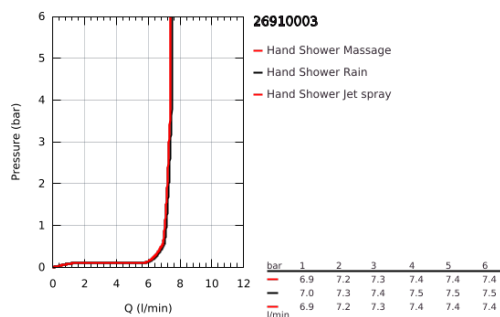

26 910 003 TEMPESTA CUBE 110 FALITARTÓS ZUHANYGARNITÚRA, 3 FÉLE VÍZSUGARAS KÉZIZUHANNYAL

TERMÉKLEÍRÁS

- Szín: króm
- beépített 1/2" falicsatlakozással
- az alábbiakból áll:
- Tempesta Cube 110 kézizuhany (27 574)
- zuhanyfunkciók: Jet / Rain / Massage
- maximális átfolyási sebesség (3 bar-nál): 7,4 l/perc
- zuhany kimeneti könyök 1/2" fali zuhanytartóval (28 679)
- külső menet 1/2"
- belépő-oldali visszafolyásgátlóval
- Relaxflex gégecső 1.500 mm, 1/2" (28 151)
- GROHE EcoJoy technológia a kisebb vízfogyasztás érdekében
- GROHE SmartSwitch – egyszerűen forgassa el a tárcsát, hogy élvezhesse a kívánt vízszerési lehetőséget
- GROHE DreamSpray tökéletes zuhanyuság
- GROHE LongLife felületkezelés
- GROHE SpeedClean vízkőmentesítő fúvókákkal
- Inner WaterGuide - belső szigetelés a felület
- Űtésálló szilikonyűrű megakadályozza a károsodást a zuhany leejtések
- minimális kifolyási nyomás 1,0 bar
- átfolyós vízmelegítővel is alkalmazható
- professional verzió

26 910 003 TEMPESTA CUBE 110 FALITARTÓS ZUHANYGARNITÚRA, 3 FÉLE VÍZSUGARAS KÉZIZUHANNYAL

ALKATRÉSZEK, november 2021 – now

1: Szűrő (Cikkszám 0700200M)

2: Visszafolyásgátló (Cikkszám 08565000)