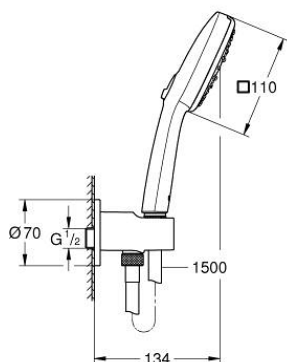

26 910 003 TEMPESTA CUBE 110 FALITARTÓS ZUHANYGARNITÚRA, 3 FÉLE VÍZSUGARAS KÉZIZUHANNYAL

TERMÉKLEÍRÁS

- Szín: króm
- beépített 1/2" falicsatlakozással
- az alábbiakból áll:
- Tempesta Cube 110 kézizuhany (27 574)
- zuhanyfunkciók: Jet / Rain / Massage
- maximális átfolyási sebesség (3 bar-nál): 7,4 l/perc
- zuhany kimeneti könyök 1/2" fali zuhanytartóval (28 679)
- külső menet 1/2"
- belépő-oldali visszafolyásgátlóval
- Relaxflex gégecső 1.500 mm, 1/2" (28 151)
- GROHE EcoJoy technológia a kisebb vízfogyasztás érdekében
- GROHE SmartSwitch – egyszerűen forgassa el a tárcsát, hogy élvezhesse a kívánt vízszerési lehetőséget
- GROHE DreamSpray tökéletes zuhanyuság
- GROHE LongLife felületkezelés
- GROHE SpeedClean vízkőmentesítő fúvókákkal
- Inner WaterGuide - belső szigetelés a felület
- Űtésálló szilikonyűrű megakadályozza a károsodást a zuhany leejtések
- minimális kifolyási nyomás 1,0 bar
- átfolyós vízmelegítővel is alkalmazható
- professional verzió

26 910 003 TEMPESTA CUBE 110 FALITARTÓS ZUHANYGARNITÚRA, 3 FÉLE VÍZSUGARAS KÉZIZUHANNYAL

ALKATRÉSZEK, november 2021 – now

1: Szűrő (Cikkszám 0700200M)

2: Visszafolyásgátló (Cikkszám 08565000)