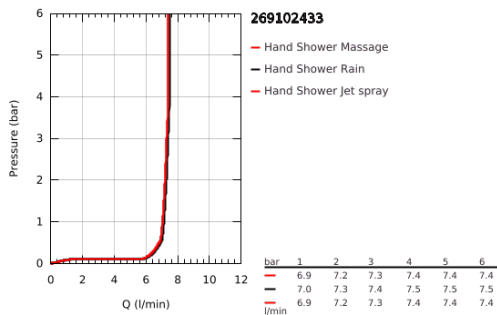

26 910 243 3 TEMPESTA CUBE 110 FALI TARTÓS ZUHANYSZETT 3 SPRAY (RAIN, JET, MASSAGE)

TERMÉKLEÍRÁS

- Szín: matte black
- beépített 1/2" falicsatlakozással
- az alábbiakból áll:
 - Tempesta Cube 110 kézzzuhany (27 574)
 - shower outlet elbow 1/2" with wall shower holder
 - külső menet 1/2"
 - belépő-oldali visszafolyásgátlóval
 - shower hose 1500 mm 1/2" x 1/2"
- GROHE EcoJoy technológia a kisebb vízfogyasztás érdekében
- GROHE SmartSwitch – egyszerűen forgassa el a tárcsát, hogy élvezhesse a kívánt vízszerzési lehetőséget
- GROHE DreamSpray tökéletes zuhanysugár
- GROHE SpeedClean vízkőmentesítő fúvókákkal
- Inner WaterGuide - belső szigetelés a felület
- Ütésálló szilikongyűrű megakadályozza a károsodást a zuhany leejtésekor
- maximális átfolyási sebesség (3 bar-nál): 7,4 l/perc
- minimális kifolyási nyomás 1,0 bar
- átfolyós vízmelegítővel is alkalmazható
- professional verzió

26 910 243 3 **TEMPESTA CUBE 110 FALI TARTÓS ZUHANYSZETT 3 SPRAY (RAIN, JET, MASSAGE)**

ALKATRÉSZEK, november 2023 – now

1: Szűrő (Cikkszám 0700200M)

2: Visszafolyásgátló (Cikkszám 08565000)