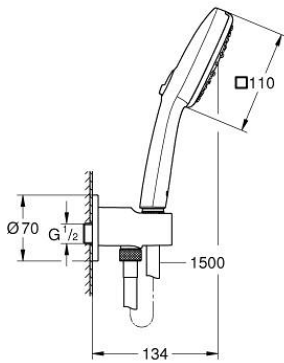

26 910 243 3 TEMPESTA CUBE 110 FALI TARTÓS ZUHANYSZETT 3 SPRAY (RAIN, JET, MASSAGE)

TERMÉKLEÍRÁS

- Szín: matte black
- beépített 1/2" falicsatlakozással
- az alábbiakból áll:
 - Tempesta Cube 110 kézzzuhany (27 574)
 - shower outlet elbow 1/2" with wall shower holder
 - külső menet 1/2"
 - belépő-oldali visszafolyásgátlóval
 - shower hose 1500 mm 1/2" x 1/2"
- GROHE EcoJoy technológia a kisebb vízfogyasztás érdekében
- GROHE SmartSwitch – egyszerűen forgassa el a tárcsát, hogy élvezhesse a kívánt vízszerzési lehetőséget
- GROHE DreamSpray tökéletes zuhanysugár
- GROHE SpeedClean vízkőmentesítő fúvókákkal
- Inner WaterGuide - belső szigetelés a felület
- Ütésálló szilikongyűrű megakadályozza a károsodást a zuhany leejtésekor
- maximális átfolyási sebesség (3 bar-nál): 7,4 l/perc
- minimális kifolyási nyomás 1,0 bar
- átfolyós vízmelegítővel is alkalmazható
- professional verzió

26 910 243 3 **TEMPESTA CUBE 110 FALI TARTÓS ZUHANYSZETT 3 SPRAY (RAIN, JET, MASSAGE)**

ALKATRÉSZEK, november 2023 – now

1: Szűrő (Cikkszám 0700200M)

2: Visszafolyásgátló (Cikkszám 08565000)