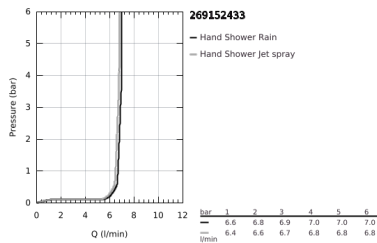

26 915 243 3 TEMPESTA 110 SINES ZUHANYSZETT 2 SPRAY (RAIN, JET)

TERMÉKLEÍRÁS

- Szín: matte black
- az alábbiakból áll:
- Tempesta 110 kézizuhany (26 912)
- zuhanyrúd 600 mm (27 523)
- zuhanycső 1750 mm 1/2" x 1/2" (28 388)
- GROHE EcoJoy technológia a kisebb vízfogyasztás érdekében
- GROHE SmartSwitch – egyszerűen forgassa el a tárcsát, hogy élvezhesse a kívánt vízszerzési lehetőséget
- GROHE DreamSpray tökéletes zuhanyugár
- Flexible Installation - (állítható felső konzol a meglévő furatokhoz)
- állítható csúszóelem (fordítható és csúsztatható zuhanytartó)
- GROHE SpeedClean vízkőmentesítő fúvókákkal
- Inner WaterGuide - belső szigetelés a felület
- Ütésálló szilikongyűrű megakadályozza a károsodást a zuhany leejtésekor
- maximális átfolyási sebesség (3 bar nyomáson): 6,9 l/perc
- minimális kifolyási nyomás 1,0 bar
- átfolyós vízmelegítővel is alkalmazható
- professional verzió

26 915 243 3 TEMPESTA 110 SINES ZUHANYSZETT 2 SPRAY (RAIN, JET)

ALKATRÉSZEK , február 2023 – now

- 1: Zuhanyrúd-tartó (Cikkszám 486072430)
 - 2: Csúszóelem (Cikkszám 486092430)
 - 3: Zuhanyrúd-tartó (Cikkszám 486082430)
 - 4: Szűrő (Cikkszám 0700200M)
 - 5: Kiegészítő lemez (Cikkszám 48543001)*
- * Opcionális kiegészítők