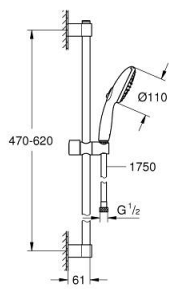

26 915 243 3 TEMPESTA 110 SINES ZUHANYSZETT 2 SPRAY (RAIN, JET)

TERMÉKLEÍRÁS

- Szín: matte black
- az alábbiakból áll:
- Tempesta 110 kézizuhany (26 912)
- zuhanyrúd 600 mm (27 523)
- zuhanycső 1750 mm 1/2" x 1/2" (28 388)
- GROHE EcoJoy technológia a kisebb vízfogyasztás érdekében
- GROHE SmartSwitch – egyszerűen forgassa el a tárcsát, hogy élvezhesse a kívánt vízszerzési lehetőséget
- GROHE DreamSpray tökéletes zuhanyugár
- Flexible Installation - (állítható felső konzol a meglévő furatokhoz)
- állítható csúszóelem (fordítható és csúsztatható zuhanytartó)
- GROHE SpeedClean vízkőmentesítő fúvókákkal
- Inner WaterGuide - belső szigetelés a felület
- Ütésálló szilikongyűrű megakadályozza a károsodást a zuhany leejtésekor
- maximális átfolyási sebesség (3 bar nyomáson): 6,9 l/perc
- minimális kifolyási nyomás 1,0 bar
- átfolyós vízmelegítővel is alkalmazható
- professional verzió

26 915 243 3 TEMPESTA 110 SINES ZUHANYSZETT 2 SPRAY (RAIN, JET)

ALKATRÉSZEK , február 2023 – now

- 1: Zuhanyrúd-tartó (Cikkszám 486072430)
 - 2: Csúszóelem (Cikkszám 486092430)
 - 3: Zuhanyrúd-tartó (Cikkszám 486082430)
 - 4: Szűrő (Cikkszám 0700200M)
 - 5: Kiegészítő lemez (Cikkszám 48543001)*
- * Opcionális kiegészítők