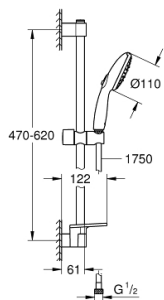

### TERMÉKLEÍRÁS

- Szín: króm
- az alábbiakból áll:
- Tempesta 110 kézizuhany (28 419)
- maximális átfolyási sebesség (3 bar-nál): 7,4 l/perc
- zuhanyrúd 600 mm (27 523)
- Relaxaflex fém zuhanygégecső 1750 mm 1/2" x 1/2" (28 139)
- GROHE EasyReach zuhanypolc (26 770)
- GROHE EcoJoy technológia a kisebb vízfogyasztás érdekében
- GROHE SmartSwitch – egyszerűen forgassa el a tárcsát, hogy élvezhesse a kívánt vízszerési lehetőséget
- GROHE DreamSpray tökéletes zuhanyugár
- GROHE LongLife felületkezelés
- Flexible Installation - (állítható felső konzol a meglévő furatokhoz)
- állítható csúszóelem (fordítható és csúsztatható zuhanytartó)
- GROHE SpeedClean vízkömentesítő fúvókákkal
- Inner WaterGuide - belső szigetelés a felület
- Űtésálló szilikongyűrű megakadályozza a károsodást a zuhany leejtésekor
- minimális kifolyási nyomás 1,0 bar
- átfolyós vízmelegítővel is alkalmazható
- professional verzió