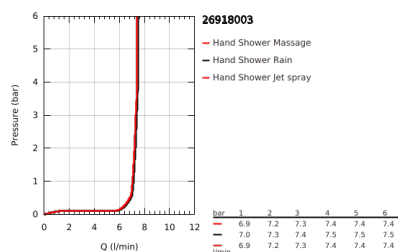

## 26 918 003 TEMPESTA 110 SINES ZUHANYSZETT 3 SPRAY (RAIN, JET, MASSAGE)

### TERMÉKLEÍRÁS

- Szín: króm
- az alábbiakból áll:
- Tempesta 110 kézizuhany (28 419)
- maximális átfolyási sebesség (3 bar-nál): 7,4 l/perc
- zuhanyrúd 600 mm (27 523)
- Relaxaflex fém zuhanygégecső 1750 mm 1/2" x 1/2" (28 139)
- GROHE EasyReach zuhanypolc (26 770)
- GROHE EcoJoy technológia a kisebb vízfogyasztás érdekében
- GROHE SmartSwitch – egyszerűen forgassa el a tárcsát, hogy élvezhesse a kívánt vízszerési lehetőséget
- GROHE DreamSpray tökéletes zuhanyugár
- GROHE LongLife felületkezelés
- Flexible Installation - (állítható felső konzol a meglévő furatokhoz)
- állítható csúszóelem (fordítható és csúsztatható zuhanytartó)
- GROHE SpeedClean vízkömentesítő fúvókákkal
- Inner WaterGuide - belső szigetelés a felület
- Űtésálló szilikongyűrű megakadályozza a károsodást a zuhany leejtésekor
- minimális kifolyási nyomás 1,0 bar
- átfolyós vízmelegítővel is alkalmazható
- professional verzió