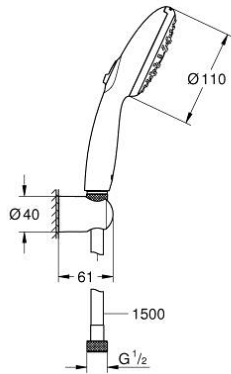

26 920 003 TEMPESTA 110 FALI TARTÓS ZUHANYSZETT 3 SPRAY (RAIN, JET, MASSAGE)

TERMÉKLEÍRÁS

- Szín: króm
- az alábbiakból áll:
- Tempesta 110 kézzuzhany (28 419)
- maximális átfolyási sebesség (3 bar-nál): 7,4 l/perc
- Tempesta fali zuhanytartó, nem állítható (28 605)
- Relaxflex gégecső 1.500 mm, 1/2" (28 151)
- GROHE EcoJoy technológia a kisebb vízfogyasztás érdekében
- GROHE SmartSwitch – egyszerűen forgassa el a tárcsát, hogy élvezhesse a kívánt vízszórási lehetőséget
- GROHE DreamSpray tökéletes zuhany sugár
- GROHE LongLife felületkezelés
- GROHE SpeedClean vízkőmentesítő fúvókákkal
- Inner WaterGuide - belső szigetelés a felület
- Ütésálló szilikonyűrű megakadályozza a károsodást a zuhany leejtésekor
- minimális kifolyási nyomás 1,0 bar
- átfolyós vízmelegítővel is alkalmazható
- professional verzió

26 920 003 **TEMPESTA 110 FALI TARTÓS ZUHANYSZETT 3 SPRAY (RAIN, JET, MASSAGE)**

ALKATRÉSZEK, november 2021 – now

1: Szűrő (Cikkszám 0700200M)