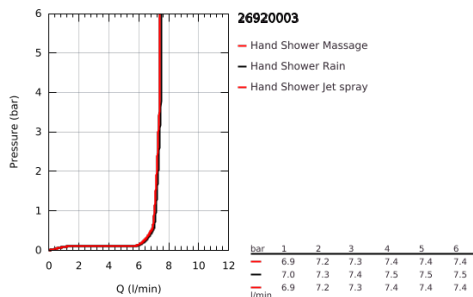

26 920 003 TEMPESTA 110 FALI TARTÓS ZUHANYSZETT 3 SPRAY (RAIN, JET, MASSAGE)

TERMÉKLEÍRÁS

- Szín: króm
- az alábbiakból áll:
- Tempesta 110 kézzuzhany (28 419)
- maximális átfolyási sebesség (3 bar-nál): 7,4 l/perc
- Tempesta fali zuhanytartó, nem állítható (28 605)
- Relaxflex gégecső 1.500 mm, 1/2" (28 151)
- GROHE EcoJoy technológia a kisebb vízfogyasztás érdekében
- GROHE SmartSwitch – egyszerűen forgassa el a tárcsát, hogy élvezhesse a kívánt vízszórási lehetőséget
- GROHE DreamSpray tökéletes zuhany sugár
- GROHE LongLife felületkezelés
- GROHE SpeedClean vízkőmentesítő fúvókákkal
- Inner WaterGuide - belső szigetelés a felület
- Ütésálló szilikonyűrű megakadályozza a károsodást a zuhany leejtésekor
- minimális kifolyási nyomás 1,0 bar
- átfolyós vízmelegítővel is alkalmazható
- professional verzió

26 920 003 **TEMPESTA 110 FALI TARTÓS ZUHANYSZETT 3 SPRAY (RAIN, JET, MASSAGE)**

ALKATRÉSZEK, november 2021 – now

1: Szűrő (Cikkszám 0700200M)