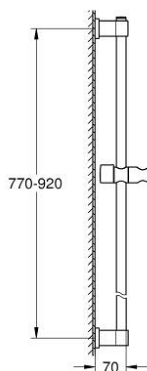

26 961 243 1 VITALIO UNIVERSAL ZUHANY RÚD, 900 MM

TERMÉKLEÍRÁS

- Szín: matte black
- fali rögzítéssel, csúszóelemmel és kézizuhany tartóval
- Flexible Installation - (állítható felső konzol a meglévő furatokhoz)
- állítható csúszóelem (fordítható és csúsztatható zuhanytartó)
- csavarozható (csavarok és tiplik a csomagban) vagy ragasztható (GROHE QuickGlue S 41 247 000 külön kapható - 2 db szükséges)
- tartóerő: max. 20 kg
- a megadott tartóképesség csak statikus (lassan alkalmazott) terhelésre és rendeltetésszerű használatra érvényes
- 5 színű csomagolás
- Fogasztói verzió

26 961 243 1 VITALIO UNIVERSAL ZUHANY RÚD, 900 MM

ALKATRÉSZEK , február 2023 – now

- 1: Zuhanyrúd-tartó (Cikkszám 486072430)
- 2: Csúszóelem (Cikkszám 486092430)
- 3: Zuhanyrúd-tartó (Cikkszám 486082430)
- 4: Kiegyenlítő lemez (Cikkszám 48606001)*