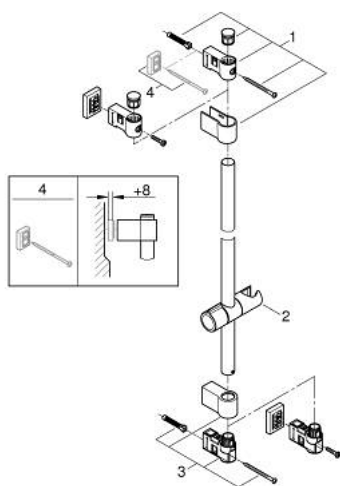

26 961 243 1 VITALIO UNIVERSAL ZUHANY RÚD, 900 MM

TERMÉKLEÍRÁS

- Szín: matte black
- fali rögzítéssel, csúszóelemmel és kézizuhany tartóval
- Flexible Installation - (állítható felső konzol a meglévő furatokhoz)
- állítható csúszóelem (fordítható és csúsztatható zuhanytartó)
- csavarozható (csavarok és tiplik a csomagban) vagy ragasztható (GROHE QuickGlue S 41 247 000 külön kapható - 2 db szükséges)
- tartóerő: max. 20 kg
- a megadott tartóképesség csak statikus (lassan alkalmazott) terhelésre és rendeltetésszerű használatra érvényes
- 5 színű csomagolás
- Fogasztói verzió

26 961 243 1 VITALIO UNIVERSAL ZUHANY RÚD, 900 MM

ALKATRÉSZEK , február 2023 – now

- 1: Zuhanyrúd-tartó (Cikkszám 486072430)
- 2: Csúszóelem (Cikkszám 486092430)
- 3: Zuhanyrúd-tartó (Cikkszám 486082430)
- 4: Kiegyenlítő lemez (Cikkszám 48606001)*