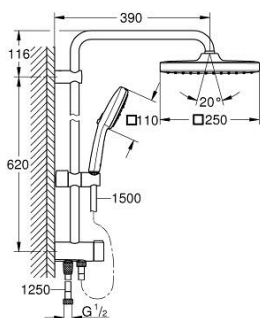

## 26 977 001 TEMPESTA SYSTEM 250 CUBE FLEX ZUHANYRENDSZER DIVERTERREL FALRA SZERELÉSHEZ

### TERMÉKLEÍRÁS (1/2)

- Szín: króm
- az alábbiakból áll:
  - vízszintes 390 mm-es zuhanykar, beállítható a felszerelés előtt
  - váltás a diverterrel (irányváltó) kézi zuhany, fejuhany vagy fejuhany Eco funkcióval között
- Tempesta 250 Cube fejuhany (26 685)
- 2 zuhanyfunkció (diverteren keresztül): Rain, SmartRain
- maximális átfolyási sebesség (3 bar-nál): 7,9 l/perc
- fejuhany fehér hátlappal
- gömbcsuklóval, forgási szög  $\pm 10^\circ$
- Tempesta Cube 110 kézizuhany (27 574)
- zuhanyfunkciók: Rain, Jet, Massage
- maximális átfolyási sebesség (3 bar-nál): 7,4 l/perc
- magasságában állítható kézizuhany tartó
- távolság a diverter és a felső rögzítő között: 620 mm
- Relaxflex zuhany gégecső 1500 mm (28 151)
- Relaxflex zuhany gégecső 1250 mm (28 150)
- rugalmas telepítés: csatlakoztathatóság csapterlephoz / fali egységhez (fali könyök) vízellátással 1/2"-os menettel, az 1250 mm-es zuhanytömlő csatlakozáson keresztül
- maximális rendszerátfolyási sebesség (3 bar nyomáson): 7,9 l/perc
- GROHE EcoJoy technológia a kisebb vízfogyasztás érdekében
- GROHE SmartSwitch – egyszerűen forgassa el a tárcsát, hogy élvezhesse a kívánt vízsórás lehetőséget
- GROHE DreamSpray tökéletes zuhanyugár
- Ütésálló szilikongyűrű megakadályozza a károsodást a zuhany leejtésekor
- GROHE LongLife felületkezelés
- GROHE SpeedClean vízkőmentesítő fúvókákkal
- Inner WaterGuide - belső szigetelés a felület
- átfolyó rendszerű vízmelegítővel is használható (min. 18 kW/h)
- minimális átfolyás 5 liter/perc
- minimális kifolyási nyomás 1,0 bar