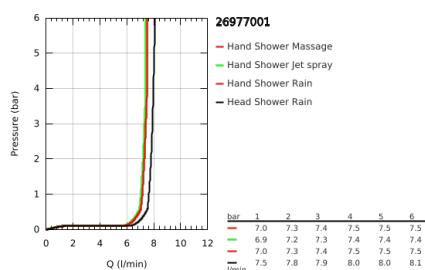

### TERMÉKLEÍRÁS (1/2)

- Szín: króm
- az alábbiakból áll:
  - vízszintes 390 mm-es zuhanykar, beállítható a felszerelés előtt
  - váltás a diverterrel (irányváltó) kézi zuhany, fejuhany vagy fejuhany Eco funkcióval között
- Tempesta 250 Cube fejuhany (26 685)
- 2 zuhanyfunkció (diverteren keresztül): Rain, SmartRain
- maximális átfolyási sebesség (3 bar-nál): 7,9 l/perc
- fejuhany fehér hátlappal
- gömbcsuklóval, forgási szög  $\pm 10^\circ$
- Tempesta Cube 110 kézizuhany (27 574)
- zuhanyfunkciók: Rain, Jet, Massage
- maximális átfolyási sebesség (3 bar-nál): 7,4 l/perc
- magasságában állítható kézizuhany tartó
- távolság a diverter és a felső rögzítő között: 620 mm
- Relaxflex zuhany gégecső 1500 mm (28 151)
- Relaxflex zuhany gégecső 1250 mm (28 150)
- rugalmas telepítés: csatlakoztathatóság csapterlephoz / fali egységhez (fali könyök) vízellátással 1/2"-os menettel, az 1250 mm-es zuhanytömlő csatlakozáson keresztül
- maximális rendszerátfolyási sebesség (3 bar nyomáson): 7,9 l/perc
- GROHE EcoJoy technológia a kisebb vízfogyasztás érdekében
- GROHE SmartSwitch – egyszerűen forgassa el a tárcsát, hogy élvezhesse a kívánt vízsórás lehetőséget
- GROHE DreamSpray tökéletes zuhanyugár
- Ütésálló szilikongyűrű megakadályozza a károsodást a zuhany leejtésekor
- GROHE LongLife felületkezelés
- GROHE SpeedClean vízkőmentesítő fúvókákkal
- Inner WaterGuide - belső szigetelés a felület
- átfolyó rendszerű vízmelegítővel is használható (min. 18 kW/h)
- minimális átfolyás 5 liter/perc
- minimális kifolyási nyomás 1,0 bar