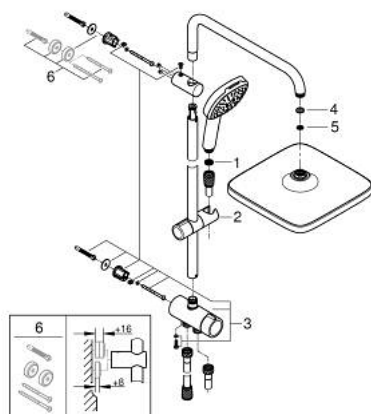

26 977 001 TEMPESTA SYSTEM 250 CUBE FLEX ZUHANYRENDSZER DIVERTERREL FALRA SZERELÉSHEZ

ALKATRÉSZEK , november 2021 – now

1. 1: Szűrő (Cikkszám 0700200M)
   - 2: Csúszóelem (Cikkszám 48609000)
   - 3: Átváltó (Cikkszám 48338000)
   - 4: tömítés Ø18,5 x Ø12 x 2 (Cikkszám 0138900M)
   - 5: Szűrő (Cikkszám 48007000)
   - 6: Kiegészítő lemez (Cikkszám 26496000)*
2. Opcionális kiegészítők