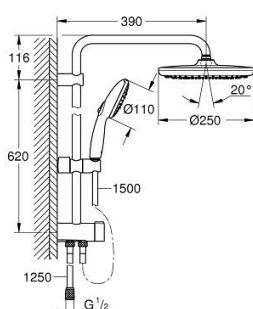

26 980 001 TEMPESTA SYSTEM 250 FLEX ZUHANYRENDSZER DIVERTERREL FALRA SZERELÉSHEZ

TERMÉKLEÍRÁS (1/2)

- Szín: króm
- az alábbiakból áll:
 - vízszintes 390 mm-es zuhanykar, beállítható a felszerelés előtt
 - váltás a diverterrel (irányváltó) kézi zuhany, fejjzuhany vagy fejjzuhany Eco funkcióval között
- Tempesta 250 fejjzuhany (26 666)
- 2 zuhanyfunkció (diverteren keresztül): Rain, SmartRain
- maximális átfolyási sebesség (3 bar-nál): 7,9 l/perc
- fejjzuhany fehér hátlappal
- gömbcsuklóval, forgási szög $\pm 10^\circ$
- Tempesta 110 kézizuhany (28 419)
- zuhanyfunkciók: Rain, Jet, Massage
- maximális átfolyási sebesség (3 bar-nál): 7,4 l/perc
- magasságában állítható kézizuhany tartó
- távolság a diverter és a felső rögzítő között: 620 mm
- Relexaflex zuhany gégecső 1500 mm (28 151)
- Relexaflex zuhany gégecső 1250 mm (28 150)
- rugalmas telepítés: csatlakoztathatóság csapterlephoz / fali egységhez (fali könyök) vízellátással 1/2"-os menettel, az 1250 mm-es zuhanytömlő csatlakozáson keresztül
- maximális rendszerátfolyási sebesség (3 bar nyomáson): 7,9 l/perc
- GROHE EcoJoy technológia a kisebb vízfogyasztás érdekében
- GROHE SmartSwitch – egyszerűen forgassa el a tárcsát, hogy élvezhesse a kívánt vízszórási lehetőséget
- GROHE DreamSpray tökéletes zuhanyugár
- Ütésálló szilikongyűrű megakadályozza a károsodást a zuhany leejtésekor
- GROHE LongLife felületkezelés
- GROHE SpeedClean vízkőmentesítő fűvőkákkal
- Inner WaterGuide - belső szigetelés a felület
- átfolyó rendszerű vízmelegítővel is használható (min. 18 kW/h)
- minimális átfolyás 5 liter/perc
- minimális kifolyási nyomás 1,0 bar

ALKATRÉSZEK , november 2021 – now

- 1: Szűrő (Cikkszám 0700200M)
- 2: Csúszóelem (Cikkszám 48609000)
- 3: Átváltó (Cikkszám 48338000)
- 4: tömítés Ø18,5 x Ø12 x 2 (Cikkszám 0138900M)
- 5: Szűrő (Cikkszám 48007000)
- 6: Kiegészítő lemez (Cikkszám 26496000)*