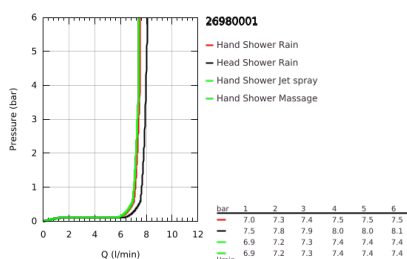

26 980 001 TEMPESTA SYSTEM 250 FLEX ZUHANYRENDSZER DIVERTERREL FALRA SZERELÉSHEZ

TERMÉKLEÍRÁS (1/2)

- Szín: króm
- az alábbiakból áll:
 - vízszintes 390 mm-es zuhanykar, beállítható a felszerelés előtt
 - váltás a diverterrel (irányváltó) kézi zuhany, fejjzuhany vagy fejjzuhany Eco funkcióval között
- Tempesta 250 fejjzuhany (26 666)
- 2 zuhanyfunkció (diverteren keresztül): Rain, SmartRain
- maximális átfolyási sebesség (3 bar-nál): 7,9 l/perc
- fejjzuhany fehér hátlappal
- gömbcsuklóval, forgási szög $\pm 10^\circ$
- Tempesta 110 kézizuhany (28 419)
- zuhanyfunkciók: Rain, Jet, Massage
- maximális átfolyási sebesség (3 bar-nál): 7,4 l/perc
- magasságában állítható kézizuhany tartó
- távolság a diverter és a felső rögzítő között: 620 mm
- Relexaflex zuhany gégecső 1500 mm (28 151)
- Relexaflex zuhany gégecső 1250 mm (28 150)
- rugalmas telepítés: csatlakoztathatóság csapterlephoz / fali egységhez (fali könyök) vízellátással 1/2"-os menettel, az 1250 mm-es zuhanytömlő csatlakozáson keresztül
- maximális rendszerátfolyási sebesség (3 bar nyomáson): 7,9 l/perc
- GROHE EcoJoy technológia a kisebb vízfogyasztás érdekében
- GROHE SmartSwitch – egyszerűen forgassa el a tárcsát, hogy élvezhesse a kívánt vízszórási lehetőséget
- GROHE DreamSpray tökéletes zuhanyugár
- Ütésálló szilikongyűrű megakadályozza a károsodást a zuhany leejtésekor
- GROHE LongLife felületkezelés
- GROHE SpeedClean vízkőmentesítő fűvőkákkal
- Inner WaterGuide - belső szigetelés a felület
- átfolyó rendszerű vízmelegítővel is használható (min. 18 kW/h)
- minimális átfolyás 5 liter/perc
- minimális kifolyási nyomás 1,0 bar