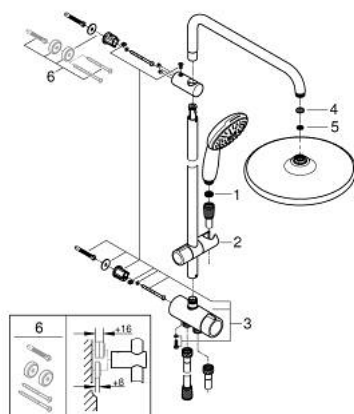

Pure Freude
an Wasser

26 980 001 TEMPESTA SYSTEM 250 FLEX ZUHANYRENDSZER DIVERTERREL FALRA SZERELÉSHEZ

TERMÉKLEÍRÁS (2/2)

- professional verzió

26 980 001 TEMPESTA SYSTEM 250 FLEX ZUHANYRENDSZER DIVERTERREL FALRA SZERELÉSHEZ

ALKATRÉSZEK , november 2021 – now

- 1: Szűrő (Cikkszám 0700200M)
- 2: Csúszóelem (Cikkszám 48609000)
- 3: Átváltó (Cikkszám 48338000)
- 4: tömítés Ø18,5 x Ø12 x 2 (Cikkszám 0138900M)
- 5: Szűrő (Cikkszám 48007000)
- 6: Kiegészítő lemez (Cikkszám 26496000)*