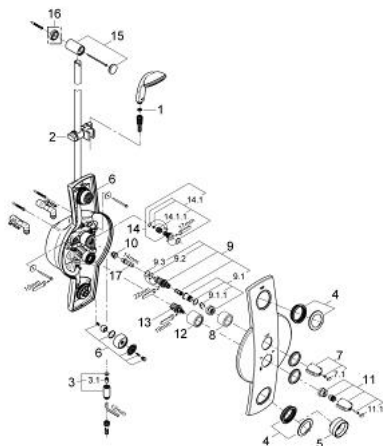

### TERMÉKLEÍRÁS

- Szín: króm
- fali kivitel
- profil:
- lakkozott műanyag burkolat
- zuhanyrúd zuhanytartóval és kézzuhannyal
- rakodófelület a panel mögött
- zuhanyok:
- kézzuhany (28 261)
- 2 nagyméretű oldalzuhany 30°-banállítható vízszaggárral
- minden zuhanyfej SpeedClean vízkőmentesíthetőfúvókával van ellátva
- Relaxaflex zuhanygégecső 1.750 mm, 1/2" x 1/2" (28 154)
- működtető szerelvények:
- előszerelt szerelési egység
- 1 termosztát 1/2"
- 1 többfunkciós Aquadimmer a kézi-vagy oldalzuhanyokhoz
- közvetlenül csatlakoztatható a termékkel szállított S-csatlakozókhoz
- szín:
- mattkróm műanyag burkolat
- króm szerelvények, zuhanyok, zuhanyrúd és gégecső
- átfolyós vízmelegítővel is alkalmazható
- GROHE LongLife felületkezelés

### ALKATRÉSZEK , április 2008 – now

- 1: Szűrő (Cikkszám 0700200M)
  - 2: Csúszóelem (Cikkszám 65380000)
  - 3: Zuhanycsatlakozó-karmantyú (Cikkszám 47424000)
  - 3.1: Visszafolyásgátló (Cikkszám 08565000)
  - 4: Rozetta (Cikkszám 09532000)
  - 5: szerelő-szerszám (Cikkszám 09813000)
  - 6: zuhanyalj (Cikkszám 45244XX0)
  - 7: Fogantyú (Cikkszám 47542IP0)
  - 7.1: Fedőkupak (Cikkszám 02490P0M)
  - 8: hüvely (Cikkszám 04952000)
  - 9: Termoelem 1/2" (Cikkszám 47217000)
  - 9.1: Ütközőgyűrű + szabályozó anyja (Cikkszám 47300000)
  - 9.1.1: Rögzítő bilincs (Cikkszám 0574400M)
  - 9.2: O-gyűrű Ø21 x Ø2 (Cikkszám 0599900M)
  - 9.3: O-gyűrű Ø24 x Ø2 (Cikkszám 0119600M)
  - 10: ülék (Cikkszám 01460000)
  - 11: Fogantyú (Cikkszám 47374IP0)
  - 11.1: Fedőkupak (Cikkszám 02490P0M)
  - 12: hüvely (Cikkszám 02730000)
  - 13: Aquadimmer (Cikkszám 47364000)
  - 14: Visszafolyásgátló 1/2" (Cikkszám 1411600M)
  - 14.1: Tömítőkészlet (Cikkszám 47303000)
  - 14.1.1: Szűrő (Cikkszám 0299000M)
  - 15: Zuhanyrúd-tartó (Cikkszám 45246000)
  - 16: Kiegyenlítő lemez (Cikkszám 45406000)\*
  - 17: Dugókulcs (Cikkszám 19070000)\*
- \* Opcionális kiegészítők