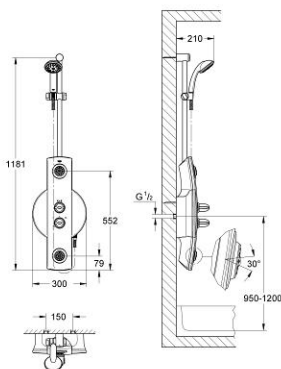

### TERMÉKLEÍRÁS

- Szín: króm
- fali kivitel
- profil:
- lakkozott műanyag burkolat
- zuhanyrúd zuhanytartóval és kézzuhannyal
- rakodófelület a panel mögött
- zuhanyok:
- kézzuhany (28 261)
- 2 nagyméretű oldalzuhany 30°-banállítható vízszaggárral
- minden zuhanyfej SpeedClean vízkőmentesíthetőfúvókával van ellátva
- Relaxaflex zuhanygégecső 1.750 mm, 1/2" x 1/2" (28 154)
- működtető szerelvények:
- előszerelt szerelési egység
- 1 termosztát 1/2"
- 1 többfunkciós Aquadimmer a kézi-vagy oldalzuhanyokhoz
- közvetlenül csatlakoztatható a termékkel szállított S-csatlakozókhoz
- szín:
- mattkróm műanyag burkolat
- króm szerelvények, zuhanyok, zuhanyrúd és gégecső
- átfolyós vízmelegítővel is alkalmazható
- GROHE LongLife felületkezelés

### ALKATRÉSZEK , április 2008 – now

- 1: Szűrő (Cikkszám 0700200M)
  - 2: Csúszóelem (Cikkszám 65380000)
  - 3: Zuhanycsatlakozó-karmantyú (Cikkszám 47424000)
  - 3.1: Visszafolyásgátló (Cikkszám 08565000)
  - 4: Rozetta (Cikkszám 09532000)
  - 5: szerelő-szerszám (Cikkszám 09813000)
  - 6: zuhanyalj (Cikkszám 45244XX0)
  - 7: Fogantyú (Cikkszám 47542IP0)
  - 7.1: Fedőkupak (Cikkszám 02490P0M)
  - 8: hüvely (Cikkszám 04952000)
  - 9: Termoelem 1/2" (Cikkszám 47217000)
  - 9.1: Ütközőgyűrű + szabályozó anyja (Cikkszám 47300000)
  - 9.1.1: Rögzítő bilincs (Cikkszám 0574400M)
  - 9.2: O-gyűrű Ø21 x Ø2 (Cikkszám 0599900M)
  - 9.3: O-gyűrű Ø24 x Ø2 (Cikkszám 0119600M)
  - 10: ülék (Cikkszám 01460000)
  - 11: Fogantyú (Cikkszám 47374IP0)
  - 11.1: Fedőkupak (Cikkszám 02490P0M)
  - 12: hüvely (Cikkszám 02730000)
  - 13: Aquadimmer (Cikkszám 47364000)
  - 14: Visszafolyásgátló 1/2" (Cikkszám 1411600M)
  - 14.1: Tömítőkészlet (Cikkszám 47303000)
  - 14.1.1: Szűrő (Cikkszám 0299000M)
  - 15: Zuhanyrúd-tartó (Cikkszám 45246000)
  - 16: Kiegyenlítő lemez (Cikkszám 45406000)\*
  - 17: Dugókulcs (Cikkszám 19070000)\*
- \* Opcionális kiegészítők