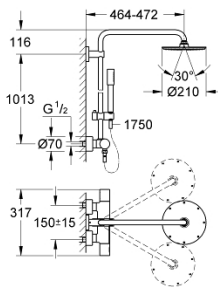

### TERMÉKLEÍRÁS

- Szín: króm
- az alábbiakból áll:
  - vízszintesen 45°-ban elfordítható, 450 mm-es zuhanykar
  - falon kívüli termosztát Aquadimmerrel
  - lehetővé teszi a vízkimenetek közti váltást
  - Rainshower Cosmopolitan 210 fém fejuhany
  - gömbcsuklóval
  - elfordítható könyök  $\pm 15^\circ$
  - fém stick kézizuhany
  - magasságában állítható kézizuhany tartó
  - fém gégecső 1.750 mm
  - GROHE SafeStop fogantyú 38°C-nál biztonsági retesszel
  - GROHE SafeStop Plus opcionális hőmérséklet maximalizáló 43°C-nál (csomagolásban)
  - GROHE CoolTouch - nincs forrázásveszély
  - GROHE LongLife felületkezelés
  - GROHE SpeedClean vízkőmentesítő fúvókákkal
  - Inner WaterGuide - belső szigetelés a felület
  - átfolyó rendszerű vízmelegítővel is használható (min. 18 kW/h)
  - minimális átfolyás 7 liter/perc