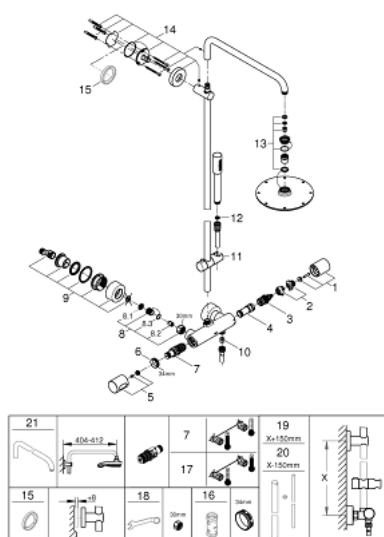

27 032 001 RAINSHOWER SYSTEM 210 TERMOSZTÁTOS ZUHANYRENDSZER FALRA SZERELÉSRE

ALKATRÉSZEK , május 2016 – now

1. 1: Aquadimmer handle (Cikkszám 47804000)
   - 2: ütköző (Cikkszám 47723000)
   - 3: Aquadimmer (Cikkszám 47364000)
   - 4: víz-vezetés (Cikkszám 47887000)
   - 5: hőfok-beállító fogantyú (Cikkszám 47811000)
   - 6: rögzítőgyűrű (Cikkszám 47743000)
   - 7: Termosztát kompakt-belső rész 1/2" (Cikkszám 47439000)
   - 8: Visszafolyásgátló (Cikkszám 47189000)
   - 8.1: Szennyfogó szűrő (Cikkszám 0726400M)
   - 8.2: Visszafolyásgátló (Cikkszám 08565000)
   - 8.3: O-gyűrű Ø17 x Ø2 (Cikkszám 0305500M)
   - 9: S-csatlakozó (Cikkszám 12693000)
   - 10: Visszafolyásgátló (Cikkszám 08565000)
   - 11: Csúszóelem (Cikkszám 12140000)
   - 12: Szűrő (Cikkszám 0700200M)
   - 13: alkatrész-készlet (Cikkszám 45933000)
   - 14: Zuhanyrúd-tartó (Cikkszám 48279000)
   - 15: Kiegyenlítő lemez (Cikkszám 27180000)*
   - 16: Dugókulcs (Cikkszám 19332000)*
   - 17: GROHE TurboStat termoelem 1/2" (Cikkszám 47175000)*
   - 18: Speciális kulcs (Cikkszám 19377000)*
   - 19: Cső zuhanyrendszerhez, utólagos szereléshez (Cikkszám 48053000)*
   - 20: Cső zuhanyrendszerhez, utólagos szereléshez (Cikkszám 48054000)*
   - 21: Zuhanykar, zuhanyrendszerekhez (Cikkszám 14047000)*
2. Opcionális kiegészítők