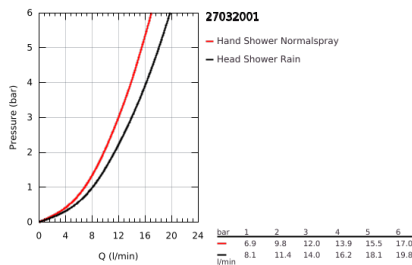

### TERMÉKLEÍRÁS

- Szín: króm
- az alábbiakból áll:
  - vízszintesen 45°-ban elfordítható, 450 mm-es zuhanykar
  - falon kívüli termosztát Aquadimmerrel
  - lehetővé teszi a vízkimenetek közti váltást
  - Rainshower Cosmopolitan 210 fém fejuhany
  - gömbcsuklóval
  - elfordítható könyök  $\pm 15^\circ$
  - fém stick kézizuhany
  - magasságában állítható kézizuhany tartó
  - fém gégecső 1.750 mm
  - GROHE SafeStop fogantyú 38°C-nál biztonsági retesszel
  - GROHE SafeStop Plus opcionális hőmérséklet maximalizáló 43°C-nál (csomagolásban)
  - GROHE CoolTouch - nincs forrázásveszély
  - GROHE LongLife felületkezelés
  - GROHE SpeedClean vízkőmentesítő fúvókákkal
  - Inner WaterGuide - belső szigetelés a felület
  - átfolyó rendszerű vízmelegítővel is használható (min. 18 kW/h)
  - minimális átfolyás 7 liter/perc