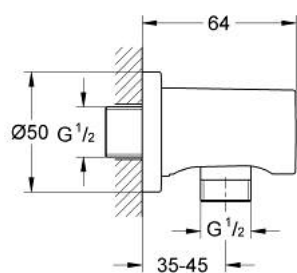

27 057 000 RAINSHOWER FALI CSATLAKOZÓ KÖNYÖK, 1/2"

TERMÉKLEÍRÁS

- Szín: króm
- külső csatlakozó menet 1/2"
- kerek rozettával
- belépő-oldali visszafolyásgátlóval
- GROHE LongLife felületkezelés

27 057 000 RAINSHOWER FALI CSATLAKOZÓ KÖNYÖK, 1/2"