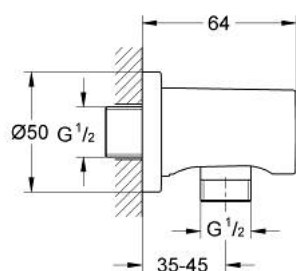

27 057 AL0 RAINSHOWER FALI CSATLAKOZÓ KÖNYÖK, 1/2"

TERMÉKLEÍRÁS

- Szín: Brushed Hard Graphite
- külső csatlakozó menet 1/2"
- kerek rozettával
- belépő-oldali visszafolyásgátlóval
- GROHE LongLife felületkezelés

27 057 AL0 RAINSHOWER FALI CSATLAKOZÓ KÖNYÖK, 1/2"

ALKATRÉSZEK , március 2015 – now

1: Visszafolyásgátló (Cikkszám 08565000)