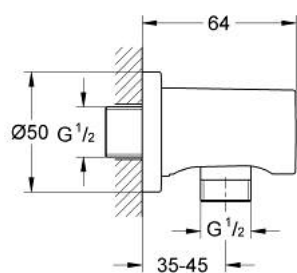

27 057 DC0 RAINSHOWER FALI CSATLAKOZÓ KÖNYÖK, 1/2"

TERMÉKLEÍRÁS

- Szín: SuperSteel
- külső csatlakozó menet 1/2"
- kerek rozettával
- belépő-oldali visszafolyásgátlóval
- GROHE LongLife felületkezelés

27 057 DC0 RAINSHOWER FALI CSATLAKOZÓ KÖNYÖK, 1/2"

ALKATRÉSZEK , január 2016 – now

1: Visszafolyásgátló (Cikkszám 08565000)