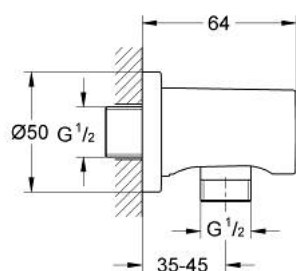

## 27 057 DL0 RAINSHOWER FALI CSATLAKOZÓ KÖNYÖK, 1/2"

### TERMÉKLEÍRÁS

- Szín: Brushed Warm Sunset
- külső csatlakozó menet 1/2"
- kerek rozettával
- belépő-oldali visszafolyásgátlóval
- GROHE LongLife felületkezelés

## 27 057 DL0 RAINSHOWER FALI CSATLAKOZÓ KÖNYÖK, 1/2"

ALKATRÉSZEK , november 2016 – now

1: Visszafolyásgátló (Cikkszám 08565000)