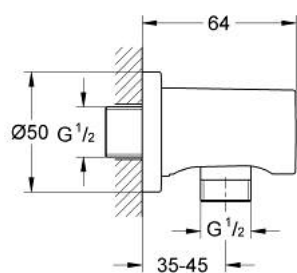

27 057 GN0 RAINSHOWER FALI CSATLAKOZÓ KÖNYÖK, 1/2"

TERMÉKLEÍRÁS

- Szín: Brushed Cool Sunrise
- külső csatlakozó menet 1/2"
- kerek rozettával
- belépő-oldali visszafolyásgátlóval
- GROHE LongLife felületkezelés

27 057 GN0 RAINSHOWER FALI CSATLAKOZÓ KÖNYÖK, 1/2"

ALKATRÉSZEK , november 2016 – now

1: Visszafolyásgátló (Cikkszám 08565000)