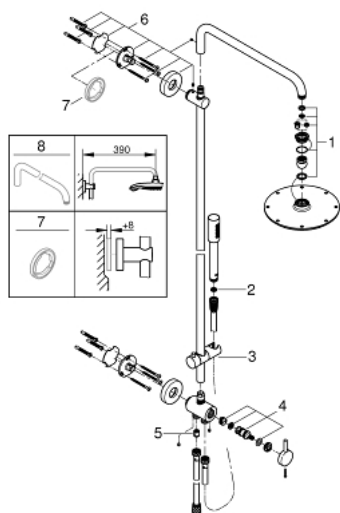

## 27 058 000 RAINSHOWER SYSTEM 210 FALRA SZERELHETŐ ZUHANYVÁLTÓS ZUHANYRENDSZER

### TERMÉKLEÍRÁS

- Szín: króm
- az alábbiakból áll:
  - vízszintesen 45°-ban elfordítható, 450 mm-es zuhanykar
  - kézi- és fejszuhany között átváltás zuhanyváltó segítségével
  - Rainshower Cosmopolitan 210 fém fejszuhany
  - maximális átfolyási sebesség (3 bar nyomáson): 16,5 l/perc
  - gömbcsuklóval
  - elfordítható könyök  $\pm 15^\circ$
  - fém stick kézizuhany
  - átfolyási sebesség Jet (3 bar-nál): 12 l/perc
  - magasságában állítható kézizuhany tartó
  - fém gégecső 1.750 mm
  - csatlakozási lehetőség csaptelephez / fali csatlakozóhoz 1/2"-os fém zuhanygégecsővel
  - maximális rendszerátfolyási sebesség (3 bar nyomáson): 16,5 l/perc
  - GROHE DreamSpray tökéletes zuhansugár
  - GROHE LongLife felületkezelés
  - GROHE SpeedClean vízkőmentesítő fúvókákkal
  - Inner WaterGuide - belső szigetelés a felület
  - átfolyó rendszerű vízmelegítővel is használható (min. 18 kW/h)
  - minimális átfolyás 5 liter/perc
  - minimális kifolyási nyomás 1,0 bar

### ALKATRÉSZEK , január 2019 – now

- 1: alkatrész-készlet (Cikkszám 45933000)
  - 2: Szűrő (Cikkszám 0700200M)
  - 3: Csúszóelem (Cikkszám 12140000)
  - 4: váltó-készlet (Cikkszám 45915000)
  - 5: Visszafolyásgátló (Cikkszám 08565000)
  - 6: Zuhanyrúd-tartó (Cikkszám 48279000)
  - 7: Kiegyenlítő lemez (Cikkszám 27180000)\*
  - 8: Zuhanykar, zuhanyrendszerekhez (Cikkszám 14047000)\*
- \* Opcionális kiegészítők