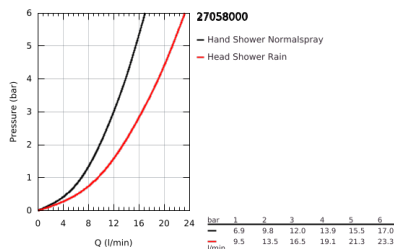

### TERMÉKLEÍRÁS

- Szín: króm
- az alábbiakból áll:
  - vízszintesen 45°-ban elfordítható, 450 mm-es zuhanykar
  - kézi- és fejszuhany között átváltás zuhanyváltó segítségével
  - Rainshower Cosmopolitan 210 fém fejszuhany
  - maximális átfolyási sebesség (3 bar nyomáson): 16,5 l/perc
  - gömbcsuklóval
  - elfordítható könyök  $\pm 15^\circ$
  - fém stick kézizuhany
  - átfolyási sebesség Jet (3 bar-nál): 12 l/perc
  - magasságában állítható kézizuhany tartó
  - fém gégecső 1.750 mm
  - csatlakozási lehetőség csaptelephez / fali csatlakozóhoz 1/2"-os fém zuhanygégecsővel
  - maximális rendszerátfolyási sebesség (3 bar nyomáson): 16,5 l/perc
  - GROHE DreamSpray tökéletes zuhansugár
  - GROHE LongLife felületkezelés
  - GROHE SpeedClean vízkőmentesítő fúvókákkal
  - Inner WaterGuide - belső szigetelés a felület
  - átfolyó rendszerű vízmelegítővel is használható (min. 18 kW/h)
  - minimális átfolyás 5 liter/perc
  - minimális kifolyási nyomás 1,0 bar