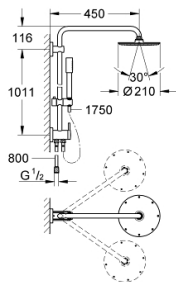

### TERMÉKLEÍRÁS

- Szín: króm
- az alábbiakból áll:
  - vízszintesen 45°-ban elfordítható, 450 mm-es zuhanykar
  - kézi- és fejszuhany között átváltás zuhanyváltó segítségével
  - Rainshower Cosmopolitan 210 fém fejszuhany
  - maximális átfolyási sebesség (3 bar nyomáson): 16,5 l/perc
  - gömbcsuklóval
  - elfordítható könyök  $\pm 15^\circ$
  - fém stick kézizuhany
  - átfolyási sebesség Jet (3 bar-nál): 12 l/perc
  - magasságában állítható kézizuhany tartó
  - fém gégecső 1.750 mm
  - csatlakozási lehetőség csaptelephez / fali csatlakozóhoz 1/2"-os fém zuhanygégecsővel
  - maximális rendszerátfolyási sebesség (3 bar nyomáson): 16,5 l/perc
  - GROHE DreamSpray tökéletes zuhansugár
  - GROHE LongLife felületkezelés
  - GROHE SpeedClean vízkőmentesítő fúvókákkal
  - Inner WaterGuide - belső szigetelés a felület
  - átfolyó rendszerű vízmelegítővel is használható (min. 18 kW/h)
  - minimális átfolyás 5 liter/perc
  - minimális kifolyási nyomás 1,0 bar

### ALKATRÉSZEK , január 2019 – now

- 1: alkatrész-készlet (Cikkszám 45933000)
  - 2: Szűrő (Cikkszám 0700200M)
  - 3: Csúszóelem (Cikkszám 12140000)
  - 4: váltó-készlet (Cikkszám 45915000)
  - 5: Visszafolyásgátló (Cikkszám 08565000)
  - 6: Zuhanyrúd-tartó (Cikkszám 48279000)
  - 7: Kiegyenlítő lemez (Cikkszám 27180000)\*
  - 8: Zuhanykar, zuhanyrendszerekhez (Cikkszám 14047000)\*
- \* Opcionális kiegészítők