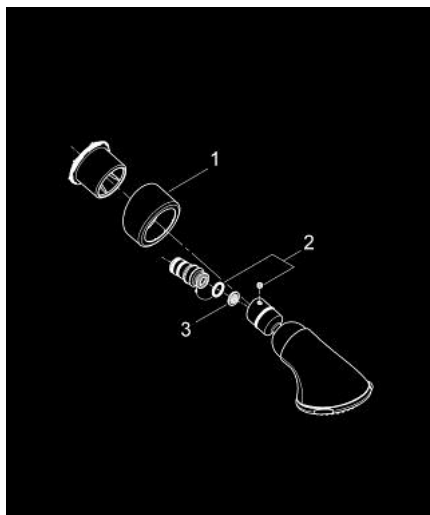

### TERMÉKLEÍRÁS

- Szín: króm
- zuhanyfunkciók: Normal / Jet / Rain / Champagne / Massage funkciókkal
- maximális átfolyási sebesség (3 bar-nál): 20 l/perc
- gömbcsuklós
- a szerelés függ a dőlésszögtől
- tömített csatlakozómenet
- GROHE DreamSpray tökéletes zuhany sugár
- GROHE LongLife felületkezelés
- GROHE SpeedClean vízkőmentesítő fúvókákkal
- Inner WaterGuide - belső szigetelés a felület
- minimum átfolyás 7.5 liter/perc
- minimális kifolyási nyomás 1,0 bar

27 062 000 **RELEXA 100 FIVE FEJZUHANY, 5 FÉLE VÍZSUGÁRRAL**

**ALKATRÉSZEK**, december 2005 – now

1: Rozetta (Cikkszám 45664000)

2: menetes pecék M6x6 (Cikkszám 45665000)

3: Szűrő (Cikkszám 0492200M)