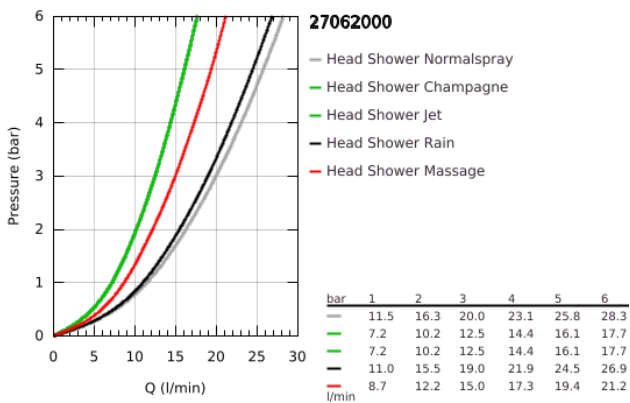

### TERMÉKLEÍRÁS

- Szín: króm
- zuhanyfunkciók: Normal / Jet / Rain / Champagne / Massage funkciókkal
- maximális átfolyási sebesség (3 bar-nál): 20 l/perc
- gömbcsuklós
- a szerelés függ a dőlésszögtől
- tömített csatlakozómenet
- GROHE DreamSpray tökéletes zuhany sugár
- GROHE LongLife felületkezelés
- GROHE SpeedClean vízkőmentesítő fúvókákkal
- Inner WaterGuide - belső szigetelés a felület
- minimum átfolyás 7.5 liter/perc
- minimális kifolyási nyomás 1,0 bar