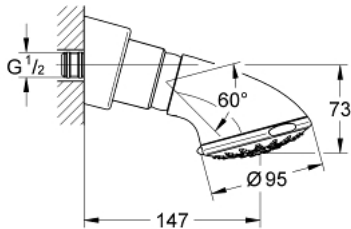

### TERMÉKLEÍRÁS

- Szín: króm
- zuhanyfunkciók: Normal / Jet / Rain / Champagne / Massage funkciókkal
- maximális átfolyási sebesség (3 bar-nál): 20 l/perc
- gömbcsuklós
- a szerelés függ a dőlésszögtől
- tömített csatlakozómenet
- GROHE DreamSpray tökéletes zuhany sugár
- GROHE LongLife felületkezelés
- GROHE SpeedClean vízkőmentesítő fúvókákkal
- Inner WaterGuide - belső szigetelés a felület
- minimum átfolyás 7.5 liter/perc
- minimális kifolyási nyomás 1,0 bar

27 062 000 **RELEXA 100 FIVE FEJZUHANY, 5 FÉLE VÍZSUGÁRRAL**

**ALKATRÉSZEK**, december 2005 – now

1: Rozetta (Cikkszám 45664000)

2: menetes pecék M6x6 (Cikkszám 45665000)

3: Szűrő (Cikkszám 0492200M)