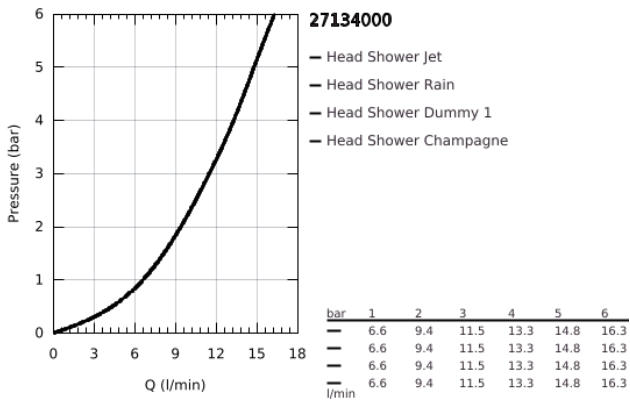

27 134 000 RAINSHOWER COSMOPOLITAN 160 FEJZUHANY, 4 FÉLE VÍZSUGÁRRAL

TERMÉKLEÍRÁS

- Szín: króm
- Rain / Jet / Pure / Champagne funkciókkal
- maximális átfolyási sebesség (3-on): 11.5 l/perc
- Ø 160 mm
- gömbcsukló ± 15°-os elforgatási szöggel
- csatlakozó menet 1/2"
- GROHE DreamSpray tökéletes zuhanyugár
- GROHE LongLife felületkezelés
- GROHE SpeedClean vízkőmentesítő fúvókákkal
- átfolyós vízmelegítővel is alkalmazható
- 0.5 bar áramlási nyomás fölött használható
- A fejszuhany minimális alkalmas áramlási sebessége 7,5 liter/perc és legfeljebb 25 liter/perc (DIN EN 1112). Minimális nyomás > 1 bar, maximum 5 bar (DIN EN 1112).
- ez a fejszuhany csak Rainshower zuhanykarokkal együtt alkalmazható

27 134 000 RAINSHOWER COSMOPOLITAN 160 FEJZUHANY, 4 FÉLE VÍZSUGÁRRAL

ALKATRÉSZEK, július 2006 – now

1: tömítés Ø18,5 x Ø12 x 2 (Cikkszám 0138900M)

2: Szűrő (Cikkszám 0676800M)