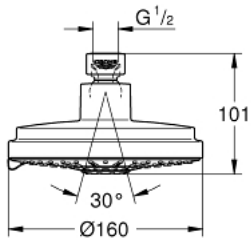

27 134 000 RAINSHOWER COSMOPOLITAN 160 FEJZUHANY, 4 FÉLE VÍZSUGÁRRAL

TERMÉKLEÍRÁS

- Szín: króm
- Rain / Jet / Pure / Champagne funkciókkal
- maximális átfolyási sebesség (3-on): 11.5 l/perc
- Ø 160 mm
- gömbcsukló ± 15°-os elforgatási szöggel
- csatlakozó menet 1/2"
- GROHE DreamSpray tökéletes zuhanyugár
- GROHE LongLife felületkezelés
- GROHE SpeedClean vízkőmentesítő fúvókákkal
- átfolyós vízmelegítővel is alkalmazható
- 0.5 bar áramlási nyomás fölött használható
- A fejszuhany minimális alkalmas áramlási sebessége 7,5 liter/perc és legfeljebb 25 liter/perc (DIN EN 1112). Minimális nyomás > 1 bar, maximum 5 bar (DIN EN 1112).
- ez a fejszuhany csak Rainshower zuhanykarokkal együtt alkalmazható

27 134 000 RAINSHOWER COSMOPOLITAN 160 FEJZUHANY, 4 FÉLE VÍZSUGÁRRAL

ALKATRÉSZEK, július 2006 – now

1: tömítés Ø18,5 x Ø12 x 2 (Cikkszám 0138900M)

2: Szűrő (Cikkszám 0676800M)