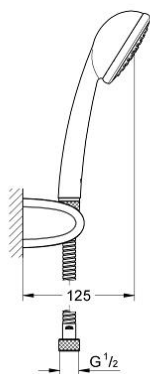

27 157 000 VITALIO TREND ZUHANYGARNITÚRA

TERMÉKLEÍRÁS

- Szín: króm
- az alábbiakból áll:
 - hand shower Vitalio Mono (27 152)
 - 1 vízsugár: Rain
 - zuhanyfej \varnothing 90 mm
 - fali zuhanytartóval
 - gégecső 1.750 mm (28 742)
- GROHE EcoJoy technológia a kisebb vízfogyasztás érdekében
- GROHE LongLife felületkezelés
- GROHE SpeedClean vízkőmentesítő fúvókákkal
- carton pack

27 157 000 VITALIO TREND ZUHANYGARNITÚRA

ALKATRÉSZEK , augusztus 2006 – now

1: Szűrő (Cikkszám 0700200M)