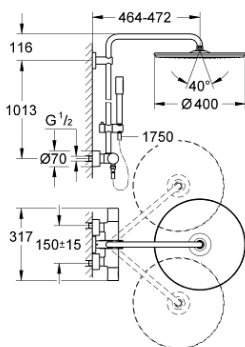

27 174 001 RAINSHOWER SYSTEM 400 TERMOSZTÁTOS ZUHANYRENDSZER FALRA SZERELÉSRE

TERMÉKLEÍRÁS

- Szín: króm
- az alábbiakból áll:
 - vízszintesen 45°-ban elfordítható, 450 mm-es zuhanykar
 - falon kívüli termosztát Aquadimmerrel
 - lehetővé teszi a vízkimenetek közti váltást
 - Rainshower Cosmopolitan 400 fejuhany
 - átfolyási sebesség Jet (3 bar-nál): 12 l/perc
- anyag: fém
- gömbcsuklóval, elfordítási tartomány ± 20°
- fém stick kézizuhany
- maximális átfolyási sebesség (3 bar nyomáson): 16 l/perc
- magasságában állítható kézizuhany tartó
- fém gégecső 1.750 mm
- maximális rendszerátfolyási sebesség (3 bar nyomáson): 16 l/perc
- GROHE SafeStop fogantyú 38°C-nál biztonsági retesszel
- GROHE SafeStop Plus opcionális hőmérséklet maximalizáló 43°C-nál (csomagolásban)
- GROHE CoolTouch
- GROHE LongLife felületkezelés
- GROHE SpeedClean vízkőmentesítő fúvókákkal
- Inner WaterGuide - belső szigetelés a felület
- átfolyó rendszerű vízmelegítővel is használható (min. 18 kW/h)
- minimális átfolyás 5 liter/perc