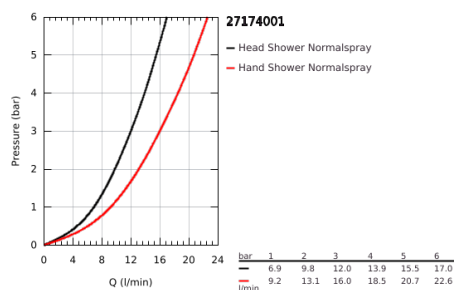

27 174 001 RAINSHOWER SYSTEM 400 TERMOSZTÁTOS ZUHANYRENDSZER FALRA SZERELÉSRE

TERMÉKLEÍRÁS

- Szín: króm
- az alábbiakból áll:
 - vízszintesen 45°-ban elfordítható, 450 mm-es zuhanykar
 - falon kívüli termosztát Aquadimmerrel
 - lehetővé teszi a vízkimenetek közti váltást
 - Rainshower Cosmopolitan 400 fejuhany
 - átfolyási sebesség Jet (3 bar-nál): 12 l/perc
- anyag: fém
- gömbcsuklóval, elfordítási tartomány ± 20°
- fém stick kézizuhany
- maximális átfolyási sebesség (3 bar nyomáson): 16 l/perc
- magasságában állítható kézizuhany tartó
- fém gégecső 1.750 mm
- maximális rendszerátfolyási sebesség (3 bar nyomáson): 16 l/perc
- GROHE SafeStop fogantyú 38°C-nál biztonsági retesszel
- GROHE SafeStop Plus opcionális hőmérséklet maximalizáló 43°C-nál (csomagolásban)
- GROHE CoolTouch
- GROHE LongLife felületkezelés
- GROHE SpeedClean vízkőmentesítő fúvókákkal
- Inner WaterGuide - belső szigetelés a felület
- átfolyó rendszerű vízmelegítővel is használható (min. 18 kW/h)
- minimális átfolyás 5 liter/perc