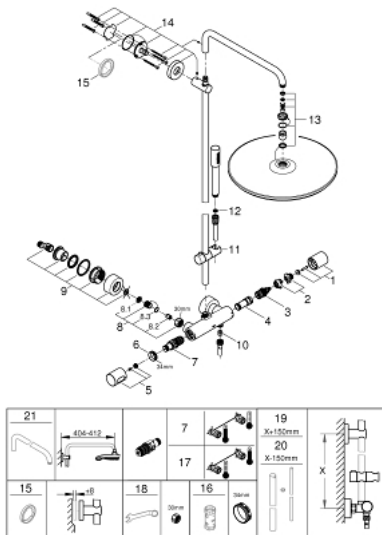

27 174 001 RAINSHOWER SYSTEM 400 TERMOSZTÁTOS ZUHANYRENDSZER FALRA SZERELÉSRE

ALKATRÉSZEK , május 2016 – now

- 1: Aquadimmer handle (Cikkszám 47804000)
 - 2: ütköző (Cikkszám 47723000)
 - 3: Aquadimmer (Cikkszám 47364000)
 - 4: víz-vezetés (Cikkszám 47887000)
 - 5: hőfok-beállító fogantyú (Cikkszám 47811000)
 - 6: rögzítőgyűrű (Cikkszám 47743000)
 - 7: Termosztát kompakt-belső rész 1/2" (Cikkszám 47439000)
 - 8: Visszafolyásgátló (Cikkszám 47189000)
 - 8.1: Szennyfogó szűrő (Cikkszám 0726400M)
 - 8.2: Visszafolyásgátló (Cikkszám 08565000)
 - 8.3: O-gyűrű Ø17 x Ø2 (Cikkszám 0305500M)
 - 9: S-csatlakozó (Cikkszám 12693000)
 - 10: Visszafolyásgátló (Cikkszám 08565000)
 - 11: Csúszóelem (Cikkszám 12140000)
 - 12: Szűrő (Cikkszám 0700200M)
 - 13: alkatrész-készlet (Cikkszám 45933000)
 - 14: Zuhanyrúd-tartó (Cikkszám 48279000)
 - 15: Kiegyenlítő lemez (Cikkszám 27180000)*
 - 16: Dugókulcs (Cikkszám 19332000)*
 - 17: GROHE TurboStat termoelem 1/2" (Cikkszám 47175000)*
 - 18: Speciális kulcs (Cikkszám 19377000)*
 - 19: Cső zuhanyrendszerhez, utólagos szereléshez (Cikkszám 48053000)*
 - 20: Cső zuhanyrendszerhez, utólagos szereléshez (Cikkszám 48054000)*
 - 21: Zuhanykar, zuhanyrendszerekhez (Cikkszám 14047000)*
- * Opcionális kiegészítők