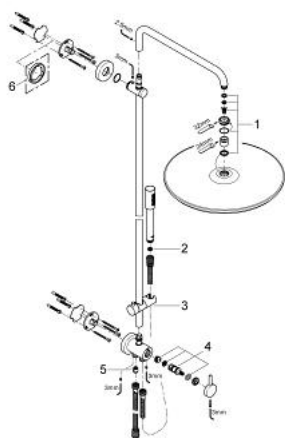

27 175 000 RAINSHOWER SYSTEM 400 FALRA SZERELHETŐ ZUHANYVÁLTÓS ZUHANYRENDSZER

TERMÉKLEÍRÁS

- Szín: króm
- az alábbiakból áll:
 - vízszintesen 45°-ban elfordítható, 450 mm-es zuhanykar
 - kézi- és fejszuhany között átváltás zuhanyváltó segítségével
 - Rainshower Cosmopolitan 400 fejszuhany (28 778)
 - gömbcsuklóval, elfordítási tartomány $\pm 20^\circ$
 - Sena kézi zuhany (28 034)
 - magasságban állítható csúszóelemmel (12 140)
 - csatlakozási lehetőség csaptelephez / fali csatlakozóhoz 1/2"-os fém zuhanygégecsővel
 - fém gégecső 1.750 mm
 - GROHE DreamSpray tökéletes zuhany sugár
 - GROHE LongLife felületkezelés
 - GROHE SpeedClean vízkőmentesítő fűvőkákkal
 - Inner WaterGuide - belső szigetelés a felület
 - minimális átfolyás 7 liter/perc
 - minimális kifolyási nyomás 1,0 bar

27 175 000 RAINSHOWER SYSTEM 400 FALRA SZERELHETŐ ZUHANYVÁLTÓS ZUHANYRENDSZER

ALKATRÉSZEK , április 2007 – now

1: alkatrész-készlet (Cikkszám 45933000)

2: Szűrő (Cikkszám 0700200M)

3: Csúszóelem (Cikkszám 12140000)

4: váltó-készlet (Cikkszám 45915000)

5: Visszafolyásgátló (Cikkszám 08565000)

6: Kiegyenlítő lemez (Cikkszám 27180000)*

* Opcionális kiegészítők