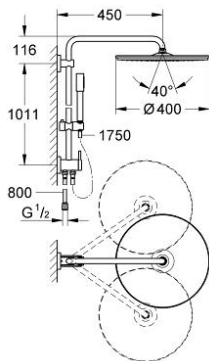

27 175 000 RAINSHOWER SYSTEM 400 FALRA SZERELHETŐ ZUHANYVÁLTÓS ZUHANYRENDSZER

TERMÉKLEÍRÁS

- Szín: króm
- az alábbiakból áll:
 - vízszintesen 45°-ban elfordítható, 450 mm-es zuhanykar
 - kézi- és fejszuhany között átváltás zuhanyváltó segítségével
 - Rainshower Cosmopolitan 400 fejszuhany (28 778)
 - gömbcsuklóval, elfordítási tartomány $\pm 20^\circ$
 - Sena kézi zuhany (28 034)
 - magasságban állítható csúszóelemmel (12 140)
 - csatlakozási lehetőség csaptelephez / fali csatlakozóhoz 1/2"-os fém zuhanygégecsővel
 - fém gégecső 1.750 mm
 - GROHE DreamSpray tökéletes zuhany sugár
 - GROHE LongLife felületkezelés
 - GROHE SpeedClean vízkőmentesítő fűvőkákkal
 - Inner WaterGuide - belső szigetelés a felület
 - minimális átfolyás 7 liter/perc
 - minimális kifolyási nyomás 1,0 bar

27 175 000 RAINSHOWER SYSTEM 400 FALRA SZERELHETŐ ZUHANYVÁLTÓS ZUHANYRENDSZER

ALKATRÉSZEK , április 2007 – now

1: alkatrész-készlet (Cikkszám 45933000)

2: Szűrő (Cikkszám 0700200M)

3: Csúszóelem (Cikkszám 12140000)

4: váltó-készlet (Cikkszám 45915000)

5: Visszafolyásgátló (Cikkszám 08565000)

6: Kiegyenlítő lemez (Cikkszám 27180000)*

* Opcionális kiegészítők