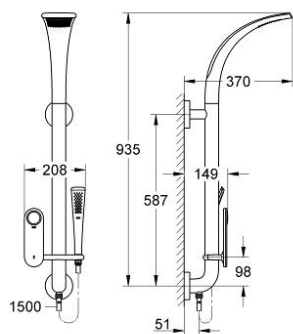

27 191 BS0 GROHE ONDUS AQUAFOUNTAIN 120 DIGITÁLIS ZUHANYPANEL

TERMÉKLEÍRÁS

- Szín: króm / titán
- fali kivitel
- fejlett érintésérzékelő technológia
- beépített digitális kijelző és menü navigátor
- 2 előre beállított program
- 2-állású fejuhany: esőztető / vizesés
- Veris Stick kézi zuhany 27 184
- zuhanyváltó: fejuhany (esőztető vagy vizesés funkció) vagy kézi zuhany
- GROHE SafeStop fogantyú 38°C-nál biztonsági retesszel
- beépített hőérzékelő
- programozható, biztonsági kikapcsolás (gyári beállítás)
- extra alacsony feszültség, 6 V DC
- csatlakozó kábelekkel
- CE-minősítéssel
- A védelem típusa:
- kezelőpanel IP 69K
- az alábbi termék(ek)hez:
- falsík alatti termosztát 36 067
- falba építhető egység 36 076
- Inner WaterGuide - belső szigetelés a felület

27 191 BS0 GROHE ONDUS AQUAFOUNTAIN 120 DIGITÁLIS ZUHANYPANEL

ALKATRÉSZEK, május 2007 – now

- 1: Operating panel pre-set (Cikkszám 65713KS0)
- 2: Visszafolyásgátló (Cikkszám 08565000)
- 3: Szűrő (Cikkszám 0700200M)