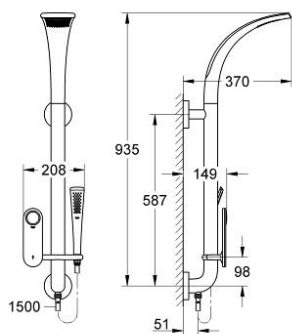

27 191 KS0 GROHE ONDUS AQUAFOUNTAIN 120 DIGITÁLIS ZUHANYPANEL

TERMÉKLEÍRÁS

- Szín: bársony fekete
- fali kivitel
- fejlett érintésérzékelő technológia
- beépített digitális kijelző és menü navigátor
- 2 előre beállított program
- 2-állású fejuhany: esőztető / vizesés
- Veris Stick kéziuhany 27 184
- zuhanyváltó: fejuhany (esőztető vagy vizesés funkció) vagy kéziuhany
- GROHE SafeStop fogantyú 38°C-nál biztonsági retesszel
- beépített hőérzékelő
- programozható, biztonsági kikapcsolás (gyári beállítás)
- extra alacsony feszültség, 6 V DC
- csatlakozó kábelekkel
- CE-minősítéssel
- A védelem típusa:
- kezelőpanel IP 69K
- az alábbi termék(ek)hez:
- falsík alatti termosztát 36 067
- falba építhető egység 36 076
- Inner WaterGuide - belső szigetelés a felület

27 191 KS0 GROHE ONDUS AQUAFOUNTAIN 120 DIGITÁLIS ZUHANYPANEL

ALKATRÉSZEK, május 2007 – now

1: Operating panel pre-set (Cikkszám 65713KS0)

2: Visszafolyásgátló (Cikkszám 08565000)

3: Szűrő (Cikkszám 0700200M)