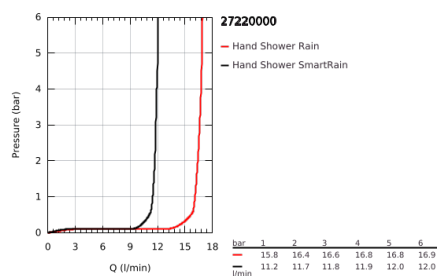

27 220 000 EUPHORIA 110 DUO KÉZIZUHANY 2 SPRAY

TERMÉKLEÍRÁS

- Szín: króm
- Rain, SmartRain funkciókkal
- maximum flow rate (at 3 bar): 16.6 l/min
- GROHE DreamSpray tökéletes zuhanyugár
- GROHE SprayDimmer (fokozatosan állítható vízmennyiség)
- GROHE LongLife felületkezelés
- GROHE SpeedClean vízkőmentesítő fúvókákkal
- Inner WaterGuide - belső szigetelés a felület
- átfolyós vízmelegítővel is alkalmazható

Pure Freude
an Wasser

27 220 000 EUPHORIA 110 DUO KÉZIZUHANY 2 SPRAY

ALKATRÉSZEK , január 1900 – now

1: Szűrő (Cikkszám 0700200M)