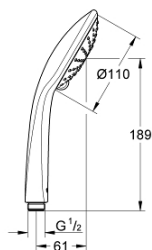

27 220 000 EUPHORIA 110 DUO KÉZIZUHANY 2 SPRAY

TERMÉKLEÍRÁS

- Szín: króm
- Rain, SmartRain funkciókkal
- maximum flow rate (at 3 bar): 16.6 l/min
- GROHE DreamSpray tökéletes zuhanyugár
- GROHE SprayDimmer (fokozatosan állítható vízmennyiség)
- GROHE LongLife felületkezelés
- GROHE SpeedClean vízkőmentesítő fúvókákkal
- Inner WaterGuide - belső szigetelés a felület
- átfolyós vízmelegítővel is alkalmazható

Pure Freude
an Wasser

27 220 000 EUPHORIA 110 DUO KÉZIZUHANY 2 SPRAY

ALKATRÉSZEK , január 1900 – now

1: Szűrő (Cikkszám 0700200M)