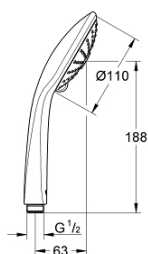

27 221 000 EUPHORIA 110 MASSAGE KÉZIZUHANY, 3 FÉLE VÍZSUGÁRRAL

TERMÉKLEÍRÁS

- Szín: króm
- Rain / Massage / SmartRain funkciókkal
- maximum flow rate (at 3 bar): 16.6 l/min
- GROHE DreamSpray tökéletes zuhanyugár
- GROHE SprayDimmer (fokozatosan állítható vízmennyiség)
- GROHE LongLife felületkezelés
- GROHE SpeedClean vízkőmentesítő fúvókákkal
- Inner WaterGuide - belső szigetelés a felület
- átfolyós vízmelegítővel is alkalmazható

Pure Freude
an Wasser

27 221 000 EUPHORIA 110 MASSAGE KÉZIZUHANY, 3 FÉLE VÍZSUGÁRRAL

ALKATRÉSZEK , január 1900 – now

1: Szűrő (Cikkszám 0700200M)