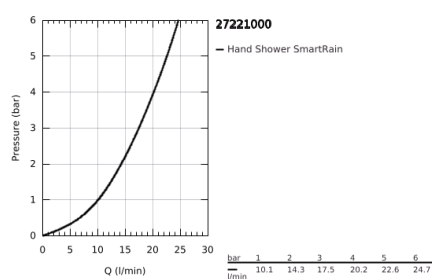

27 221 000 EUPHORIA 110 MASSAGE KÉZIZUHANY, 3 FÉLE VÍZSUGÁRRAL

TERMÉKLEÍRÁS

- Szín: króm
- Rain / Massage / SmartRain funkciókkal
- maximum flow rate (at 3 bar): 16.6 l/min
- GROHE DreamSpray tökéletes zuhanyugár
- GROHE SprayDimmer (fokozatosan állítható vízmennyiség)
- GROHE LongLife felületkezelés
- GROHE SpeedClean vízkőmentesítő fúvókákkal
- Inner WaterGuide - belső szigetelés a felület
- átfolyós vízmelegítővel is alkalmazható

Pure Freude
an Wasser

27 221 000 EUPHORIA 110 MASSAGE KÉZIZUHANY, 3 FÉLE VÍZSUGÁRRAL

ALKATRÉSZEK , január 1900 – now

1: Szűrő (Cikkszám 0700200M)