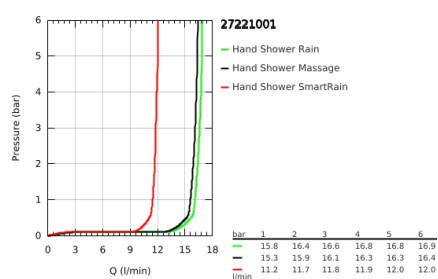

27 221 001 EUPHORIA 110 MASSAGE KÉZIZUHANY, 3 FÉLE VÍZSUGÁRRAL

TERMÉKLEÍRÁS

- Szín: króm
- Rain / Massage / SmartRain funkciókkal
- maximum flow rate (at 3 bar): 16.6 l/min
- GROHE DreamSpray tökéletes zuhanyugár
- GROHE SprayDimmer (fokozatosan állítható vízmennyiség)
- GROHE LongLife felületkezelés
- szórófej fehér
- GROHE SpeedClean vízkőmentesítő fúvókákkal
- Inner WaterGuide - belső szigetelés a felület
- univerzális rögzítési rendszer, illeszkedik minden normál zuhanycsőhöz
- átfolyós vízmelegítővel is alkalmazható
- minimális kifolyási nyomás 1,0 bar

27 221 001 **EUPHORIA 110 MASSAGE KÉZIZUHANY, 3 FÉLE VÍZSUGÁRRAL**

ALKATRÉSZEK, május 2017 – now

1: Szűrő (Cikkszám 0700200M)