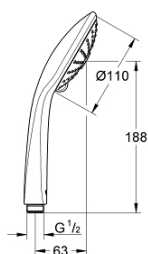

27 221 001 EUPHORIA 110 MASSAGE KÉZIZUHANY, 3 FÉLE VÍZSUGÁRRAL

TERMÉKLEÍRÁS

- Szín: króm
- Rain / Massage / SmartRain funkciókkal
- maximum flow rate (at 3 bar): 16.6 l/min
- GROHE DreamSpray tökéletes zuhanyugár
- GROHE SprayDimmer (fokozatosan állítható vízmennyiség)
- GROHE LongLife felületkezelés
- szórófej fehér
- GROHE SpeedClean vízkőmentesítő fúvókákkal
- Inner WaterGuide - belső szigetelés a felület
- univerzális rögzítési rendszer, illeszkedik minden normál zuhanycsőhöz
- átfolyós vízmelegítővel is alkalmazható
- minimális kifolyási nyomás 1,0 bar

27 221 001 **EUPHORIA 110 MASSAGE KÉZIZUHANY, 3 FÉLE VÍZSUGÁRRAL**

ALKATRÉSZEK, május 2017 – now

1: Szűrő (Cikkszám 0700200M)