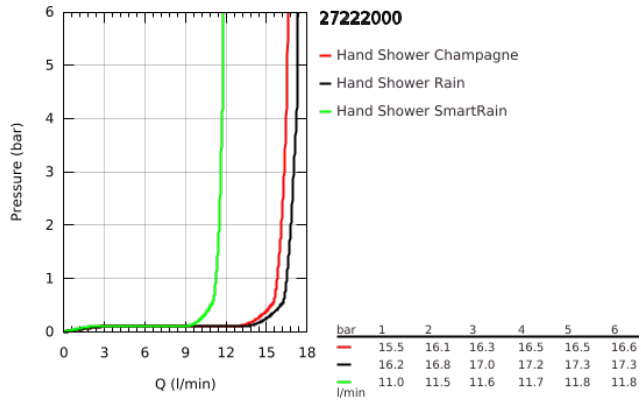

27 222 000 EUPHORIA 110 CHAMPAGNE KÉZIZUHANY, 3 FÉLE VÍZSUGÁRRAL

TERMÉKLEÍRÁS

- Szín: króm
- Rain, Champagne spray, SmartRain funkciókkal
- maximális átfolyási sebesség (3 bar nyomáson): 17 l/perc
- GROHE DreamSpray tökéletes zuhanyugár
- GROHE SprayDimmer (fokozatosan állítható vízmennyiség)
- GROHE LongLife felületkezelés
- GROHE SpeedClean vízkőmentesítő fúvókákkal
- Inner WaterGuide - belső szigetelés a felület
- átfolyós vízmelegítővel is alkalmazható

27 222 000 EUPHORIA 110 CHAMPAGNE KÉZIZUHANY, 3 FÉLE VÍZSUGÁRRAL

Pure Freude
an Wasser

27 222 000 EUPHORIA 110 CHAMPAGNE KÉZIZUHANY, 3 FÉLE VÍZSUGÁRRAL

ALKATRÉSZEK , január 1900 – now

1: Szűrő (Cikkszám 0700200M)