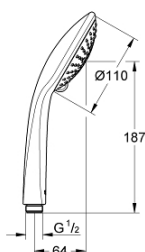

27 222 000 EUPHORIA 110 CHAMPAGNE KÉZIZUHANY, 3 FÉLE VÍZSUGÁRRAL

TERMÉKLEÍRÁS

- Szín: króm
- Rain, Champagne spray, SmartRain funkciókkal
- maximális átfolyási sebesség (3 bar nyomáson): 17 l/perc
- GROHE DreamSpray tökéletes zuhanyugár
- GROHE SprayDimmer (fokozatosan állítható vízmennyiség)
- GROHE LongLife felületkezelés
- GROHE SpeedClean vízkőmentesítő fúvókákkal
- Inner WaterGuide - belső szigetelés a felület
- átfolyós vízmelegítővel is alkalmazható