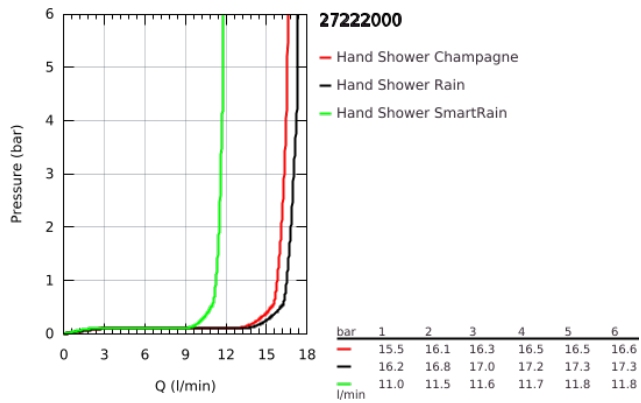

27 222 000 EUPHORIA 110 CHAMPAGNE KÉZIZUHANY, 3 FÉLE VÍZSUGÁRRAL

TERMÉKLEÍRÁS

- Szín: króm
- Rain, Champagne spray, SmartRain funkciókkal
- maximális átfolyási sebesség (3 bar nyomáson): 17 l/perc
- GROHE DreamSpray tökéletes zuhanyugár
- GROHE SprayDimmer (fokozatosan állítható vízmennyiség)
- GROHE LongLife felületkezelés
- GROHE SpeedClean vízkőmentesítő fúvókákkal
- Inner WaterGuide - belső szigetelés a felület
- átfolyós vízmelegítővel is alkalmazható

27 222 000 EUPHORIA 110 CHAMPAGNE KÉZIZUHANY, 3 FÉLE VÍZSUGÁRRAL

Pure Freude
an Wasser

27 222 000 EUPHORIA 110 CHAMPAGNE KÉZIZUHANY, 3 FÉLE VÍZSUGÁRRAL

ALKATRÉSZEK , január 1900 – now

1: Szűrő (Cikkszám 0700200M)