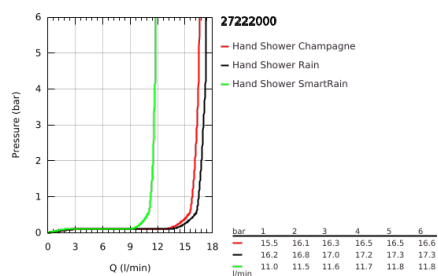

27 222 000 EUPHORIA 110 CHAMPAGNE KÉZIZUHANY, 3 FÉLE VÍZSUGÁRRAL

TERMÉKLEÍRÁS

- Szín: króm
- Rain, Champagne spray, SmartRain funkciókkal
- maximális átfolyási sebesség (3 bar nyomáson): 17 l/perc
- GROHE DreamSpray tökéletes zuhanyugár
- GROHE SprayDimmer (fokozatosan állítható vízmennyiség)
- GROHE LongLife felületkezelés
- GROHE SpeedClean vízkőmentesítő fúvókákkal
- Inner WaterGuide - belső szigetelés a felület
- átfolyós vízmelegítővel is alkalmazható

27 222 000 EUPHORIA 110 CHAMPAGNE KÉZIZUHANY, 3 FÉLE VÍZSUGÁRRAL

Pure Freude
an Wasser

27 222 000 EUPHORIA 110 CHAMPAGNE KÉZIZUHANY, 3 FÉLE VÍZSUGÁRRAL

ALKATRÉSZEK , január 1900 – now

1: Szűrő (Cikkszám 0700200M)