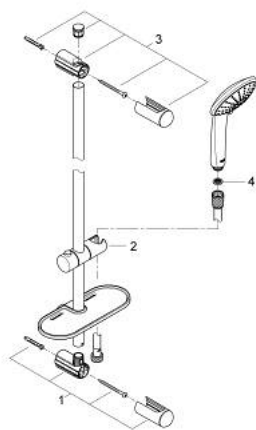

27 225 001 EUPHORIA 110 DUO RUDAS ZUHANYGARNITÚRA, 2 FÉLE VÍZSUGARAS KÉZIZUHANNYAL

TERMÉKLEÍRÁS

- Szín: króm
- az alábbiakból áll:
 - Duo kézizuhany (27 220 000)
 - maximum flow rate (at 3 bar): 16.6 l/min
 - Silverflex zuhanygégecső 1750 mm 1/2" x 1/2" (28 388 000)
 - GROHE EasyReach polc (27 596)
 - GROHE DreamSpray tökéletes zuhany sugár
 - GROHE SprayDimmer (fokozatosan állítható vízmennyiség)
 - GROHE LongLife felületkezelés
 - Flexible Installation - (állítható felső konzol a meglévő furatokhoz)
 - GROHE SpeedClean vízkőmentesítő fúvókákkal
 - Inner WaterGuide - belső szigetelés a felület
 - TwistStop csavarodásmentes zuhanygégecső
 - átfolyós vízmelegítővel is alkalmazható
 - minimális kifolyási nyomás 1,0 bar

27 225 001 EUPHORIA 110 DUO RUDAS ZUHANYGARNITÚRA, 2 FÉLE VÍZSUGARAS KÉZIZUHANNYAL

ALKATRÉSZEK , szeptember 2010 – now

1: Zuhanyrúd-tartó (Cikkszám 48098000)

2: Csúszóelem (Cikkszám 48099000)

3: Zuhanyrúd-tartó (Cikkszám 48100000)

4: Szűrő (Cikkszám 0700200M)