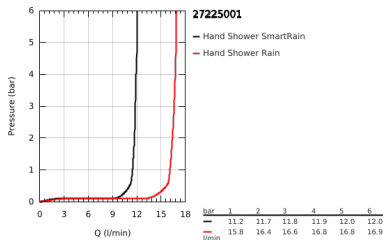

27 225 001 EUPHORIA 110 DUO RUDAS ZUHANYGARNITÚRA, 2 FÉLE VÍZSUGARAS KÉZIZUHANNYAL

TERMÉKLEÍRÁS

- Szín: króm
- az alábbiakból áll:
 - Duo kézizuhany (27 220 000)
 - maximum flow rate (at 3 bar): 16.6 l/min
 - Silverflex zuhanygégecső 1750 mm 1/2" x 1/2" (28 388 000)
 - GROHE EasyReach polc (27 596)
 - GROHE DreamSpray tökéletes zuhany sugár
 - GROHE SprayDimmer (fokozatosan állítható vízmennyiség)
 - GROHE LongLife felületkezelés
 - Flexible Installation - (állítható felső konzol a meglévő furatokhoz)
 - GROHE SpeedClean vízkőmentesítő fúvókákkal
 - Inner WaterGuide - belső szigetelés a felület
 - TwistStop csavarodásmentes zuhanygégecső
 - átfolyós vízmelegítővel is alkalmazható
 - minimális kifolyási nyomás 1,0 bar

4: Szűrő (Cikkszám 0700200M)