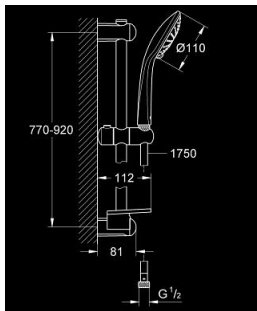

27 225 001 EUPHORIA 110 DUO RUDAS ZUHANYGARNITÚRA, 2 FÉLE VÍZSUGARAS KÉZIZUHANNYAL

TERMÉKLEÍRÁS

- Szín: króm
- az alábbiakból áll:
 - Duo kézizuhany (27 220 000)
 - maximum flow rate (at 3 bar): 16.6 l/min
 - Silverflex zuhanygégecső 1750 mm 1/2" x 1/2" (28 388 000)
 - GROHE EasyReach polc (27 596)
 - GROHE DreamSpray tökéletes zuhany sugár
 - GROHE SprayDimmer (fokozatosan állítható vízmennyiség)
 - GROHE LongLife felületkezelés
 - Flexible Installation - (állítható felső konzol a meglévő furatokhoz)
 - GROHE SpeedClean vízkőmentesítő fúvókákkal
 - Inner WaterGuide - belső szigetelés a felület
 - TwistStop csavarodásmentes zuhanygégecső
 - átfolyós vízmelegítővel is alkalmazható
 - minimális kifolyási nyomás 1,0 bar

27 225 001 EUPHORIA 110 DUO RUDAS ZUHANYGARNITÚRA, 2 FÉLE VÍZSUGARAS KÉZIZUHANNYAL

ALKATRÉSZEK , szeptember 2010 – now

1: Zuhanyrúd-tartó (Cikkszám 48098000)

2: Csúszóelem (Cikkszám 48099000)

3: Zuhanyrúd-tartó (Cikkszám 48100000)

4: Szűrő (Cikkszám 0700200M)