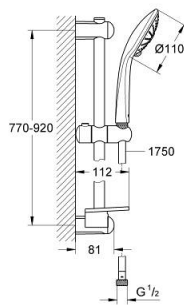

### TERMÉKLEÍRÁS

- Szín: króm
- az alábbiakból áll:
  - kézizuhany Massage (27 221)
  - maximum flow rate (at 3 bar): 16.6 l/min
  - zuhanyrúd, 900 mm (27 500)
  - Silverflex zuhanygégecső 1750 mm 1/2" x 1/2" (28 388 000)
  - GROHE EasyReach polc (27 596)
  - GROHE DreamSpray tökéletes zuhansugár
  - GROHE LongLife felületkezelés
  - GROHE SprayDimmer (fokozatosan állítható vízmennyiség)
  - Flexible Installation - (állítható felső konzol a meglévő furatokhoz)
  - GROHE SpeedClean vízkőmentesítő fúvókákkal
  - Inner WaterGuide - belső szigetelés a felület
  - TwistStop csavarodásmentes zuhanygégecső
  - átfolyós vízmelegítővel is alkalmazható

### ALKATRÉSZEK , szeptember 2010 – now

1: Zuhanyrúd-tartó (Cikkszám 48098000)

2: Csúszóelem (Cikkszám 48099000)

3: Zuhanyrúd-tartó (Cikkszám 48100000)

4: Szűrő (Cikkszám 0700200M)