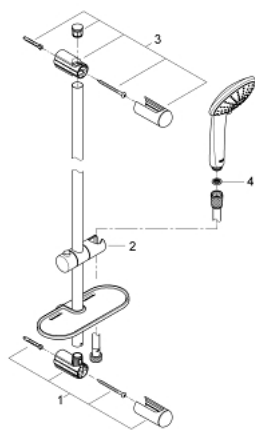

### TERMÉKLEÍRÁS

- Szín: króm
- az alábbiakból áll:
  - kézizuhany Massage (27 221)
  - maximum flow rate (at 3 bar): 16.6 l/min
  - zuhanyrúd, 900 mm (27 500)
  - Silverflex zuhanygégecső 1750 mm 1/2" x 1/2" (28 388 000)
  - GROHE EasyReach polc (27 596)
  - GROHE DreamSpray tökéletes zuhansugár
  - GROHE LongLife felületkezelés
  - GROHE SprayDimmer (fokozatosan állítható vízmennyiség)
  - Flexible Installation - (állítható felső konzol a meglévő furatokhoz)
  - GROHE SpeedClean vízkőmentesítő fúvókákkal
  - Inner WaterGuide - belső szigetelés a felület
  - TwistStop csavarodásmentes zuhanygégecső
  - átfolyós vízmelegítővel is alkalmazható

### ALKATRÉSZEK , szeptember 2010 – now

1: Zuhanyrúd-tartó (Cikkszám 48098000)

2: Csúszóelem (Cikkszám 48099000)

3: Zuhanyrúd-tartó (Cikkszám 48100000)

4: Szűrő (Cikkszám 0700200M)