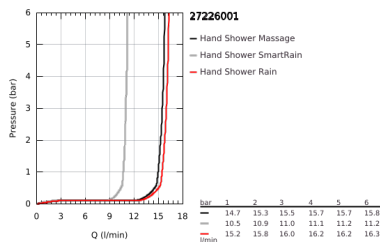

### TERMÉKLEÍRÁS

- Szín: króm
- az alábbiakból áll:
  - kézizuhany Massage (27 221)
  - maximum flow rate (at 3 bar): 16.6 l/min
  - zuhanyrúd, 900 mm (27 500)
  - Silverflex zuhanygégecső 1750 mm 1/2" x 1/2" (28 388 000)
  - GROHE EasyReach polc (27 596)
  - GROHE DreamSpray tökéletes zuhansugár
  - GROHE LongLife felületkezelés
  - GROHE SprayDimmer (fokozatosan állítható vízmennyiség)
  - Flexible Installation - (állítható felső konzol a meglévő furatokhoz)
  - GROHE SpeedClean vízkőmentesítő fúvókákkal
  - Inner WaterGuide - belső szigetelés a felület
  - TwistStop csavarodásmentes zuhanygégecső
  - átfolyós vízmelegítővel is alkalmazható