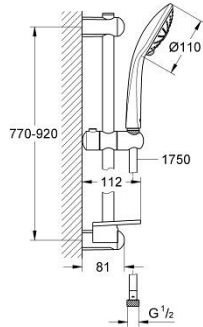

27 226 DL1 EUPHORIA 110 MASSAGE RUDAS ZUHANYGARNITÚRA, 3 FÉLE VÍZSUGARAS KÉZIZUHANNYAL

TERMÉKLEÍRÁS

- Szín: Brushed Warm Sunset
- az alábbiakból áll:
 - kézizuhany Massage (27 221)
 - maximális átfolyási sebesség (3 bar nyomáson): 16 l/perc
 - zuhanyrúd, 900 mm (27 500)
 - Silverflex zuhanygégecső 1750 mm 1/2" x 1/2" (28 388 000)
 - GROHE EasyReach polc (27 596)
 - GROHE DreamSpray tökéletes zuhanyugár
 - GROHE LongLife felületkezelés
 - GROHE SprayDimmer (fokozatosan állítható vízmennyiség)
 - Flexible Installation - (állítható felső konzol a meglévő furatokhoz)
 - GROHE SpeedClean vízkőmentesítő fúvókákkal
 - Inner WaterGuide - belső szigetelés a felület
 - TwistStop csavarodásmentes zuhanygégecső
 - átfolyós vízmelegítővel is alkalmazható
 - minimális kifolyási nyomás 1,0 bar