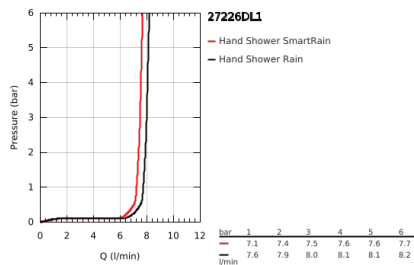

27 226 DL1 EUPHORIA 110 MASSAGE RUDAS ZUHANYGARNITÚRA, 3 FÉLE VÍZSUGARAS KÉZIZUHANNYAL

TERMÉKLEÍRÁS

- Szín: Brushed Warm Sunset
- az alábbiakból áll:
 - kézizuhany Massage (27 221)
 - maximális átfolyási sebesség (3 bar nyomáson): 16 l/perc
 - zuhanyrúd, 900 mm (27 500)
 - Silverflex zuhanygégecső 1750 mm 1/2" x 1/2" (28 388 000)
 - GROHE EasyReach polc (27 596)
 - GROHE DreamSpray tökéletes zuhanyugár
 - GROHE LongLife felületkezelés
 - GROHE SprayDimmer (fokozatosan állítható vízmennyiség)
 - Flexible Installation - (állítható felső konzol a meglévő furatokhoz)
 - GROHE SpeedClean vízkőmentesítő fúvókákkal
 - Inner WaterGuide - belső szigetelés a felület
 - TwistStop csavarodásmentes zuhanygégecső
 - átfolyós vízmelegítővel is alkalmazható
 - minimális kifolyási nyomás 1,0 bar