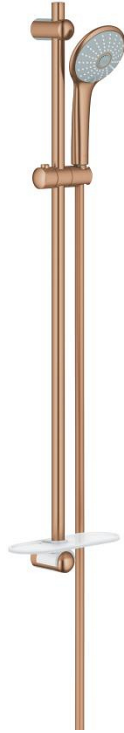

27 226 DL1 EUPHORIA 110 MASSAGE RUDAS ZUHANYGARNITÚRA, 3 FÉLE VÍZSUGARAS KÉZIZUHANNYAL

TERMÉKLEÍRÁS

- Szín: Brushed Warm Sunset
- az alábbiakból áll:
 - kézizuhany Massage (27 221)
 - maximális átfolyási sebesség (3 bar nyomáson): 16 l/perc
 - zuhanyrúd, 900 mm (27 500)
 - Silverflex zuhanygégecső 1750 mm 1/2" x 1/2" (28 388 000)
 - GROHE EasyReach polc (27 596)
 - GROHE DreamSpray tökéletes zuhanyugár
 - GROHE LongLife felületkezelés
 - GROHE SprayDimmer (fokozatosan állítható vízmennyiség)
 - Flexible Installation - (állítható felső konzol a meglévő furatokhoz)
 - GROHE SpeedClean vízkőmentesítő fúvókákkal
 - Inner WaterGuide - belső szigetelés a felület
 - TwistStop csavarodásmentes zuhanygégecső
 - átfolyós vízmelegítővel is alkalmazható
 - minimális kifolyási nyomás 1,0 bar