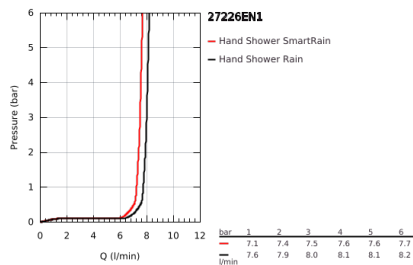

27 226 EN1 EUPHORIA 110 MASSAGE RUDAS ZUHANYGARNITÚRA, 3 FÉLE VÍZSUGARAS KÉZIZUHANNYAL

TERMÉKLEÍRÁS

- Szín: Brushed Nickel
- az alábbiakból áll:
- kézizuhany Massage (27 221)
- maximális átfolyási sebesség (3 bar nyomáson): 16 l/perc
- zuhanyrúd, 900 mm (27 500)
- Silverflex zuhanygégecső 1750 mm 1/2" x 1/2" (28 388 000)
- GROHE EasyReach polc (27 596)
- GROHE DreamSpray tökéletes zuhanyugár
- GROHE LongLife felületkezelés
- GROHE SprayDimmer (fokozatosan állítható vízmennyiség)
- Flexible Installation - (állítható felső konzol a meglévő furatokhoz)
- GROHE SpeedClean vízkömentesítő fúvókákkal
- Inner WaterGuide - belső szigetelés a felület
- TwistStop csavarodásmentes zuhanygégecső
- átfolyós vízmelegítővel is alkalmazható
- minimális kifolyási nyomás 1,0 bar