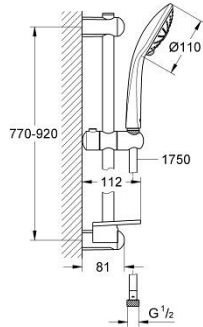

27 226 EN1 EUPHORIA 110 MASSAGE RUDAS ZUHANYGARNITÚRA, 3 FÉLE VÍZSUGARAS KÉZIZUHANNYAL

TERMÉKLEÍRÁS

- Szín: Brushed Nickel
- az alábbiakból áll:
- kézizuhany Massage (27 221)
- maximális átfolyási sebesség (3 bar nyomáson): 16 l/perc
- zuhanyrúd, 900 mm (27 500)
- Silverflex zuhanygégecső 1750 mm 1/2" x 1/2" (28 388 000)
- GROHE EasyReach polc (27 596)
- GROHE DreamSpray tökéletes zuhanyugár
- GROHE LongLife felületkezelés
- GROHE SprayDimmer (fokozatosan állítható vízmennyiség)
- Flexible Installation - (állítható felső konzol a meglévő furatokhoz)
- GROHE SpeedClean vízkömentesítő fúvókákkal
- Inner WaterGuide - belső szigetelés a felület
- TwistStop csavarodásmentes zuhanygégecső
- átfolyós vízmelegítővel is alkalmazható
- minimális kifolyási nyomás 1,0 bar