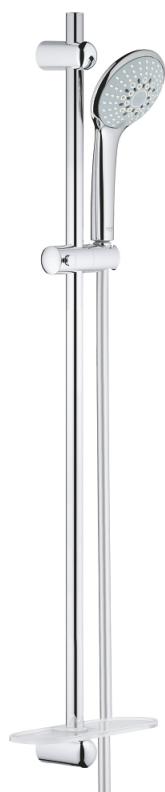

27 227 001 EUPHORIA 110 CHAMPAGNE RUDAS ZUHANYGARNITÚRA, 3 FÉLE VÍZSUGARAS KÉZIZUHANNYAL

TERMÉKLEÍRÁS

- Szín: króm
- az alábbiakból áll:
 - kézzzuhany Champagne (27 222)
 - maximális átfolyási sebesség (3 bar nyomáson): 17 l/perc
 - zuhanyrúd, 900 mm (27 500)
 - Silverflex zuhanygégecső 1750 mm 1/2" x 1/2" (28 388 000)
 - GROHE EasyReach polc (27 596)
 - GROHE DreamSpray tökéletes zuhansugár
 - GROHE SprayDimmer (fokozatosan állítható vízmennyiség)
 - GROHE LongLife felületkezelés
 - Flexible Installation - (állítható felső konzol a meglévő furatokhoz)
 - GROHE SpeedClean vízkőmentesítő fúvókákkal
 - Inner WaterGuide - belső szigetelés a felület
 - TwistStop csavarodásmentes zuhanygégecső
 - átfolyós vízmelegítővel is alkalmazható
 - minimális kifolyási nyomás 1,0 bar