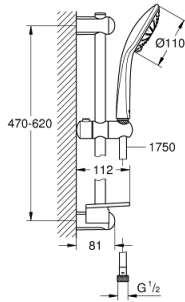

### TERMÉKLEÍRÁS

- Szín: króm
- az alábbiakból áll:
  - Duo kézizuhany (27 220 000)
  - maximum flow rate (at 3 bar): 16.6 l/min
  - Silverflex zuhanygégecső 1750 mm 1/2" x 1/2" (28 388 000)
  - GROHE EasyReach polc (27 596)
  - GROHE DreamSpray tökéletes zuhany sugár
  - GROHE SprayDimmer (fokozatosan állítható vízmennyiség)
  - GROHE LongLife felületkezelés
  - Flexible Installation - (állítható felső konzol a meglévő furatokhoz)
  - GROHE SpeedClean vízkőmentesítő fúvókákkal
  - Inner WaterGuide - belső szigetelés a felület
  - TwistStop csavarodásmentes zuhanygégecső
  - átfolyós vízmelegítővel is alkalmazható
  - minimális kifolyási nyomás 1,0 bar

27 230 001 **EUPHORIA 110 DUO RUDAS ZUHANYGARNITÚRA, 2 FÉLE VÍZSUGARAS  
KÉZIZUHANNYAL**

**ALKATRÉSZEK**, szeptember 2010 – now

1: Zuhanyrúd-tartó (Cikkszám 48098000)

2: Csúszelem (Cikkszám 48099000)

3: Zuhanyrúd-tartó (Cikkszám 48100000)

4: Szűrő (Cikkszám 0700200M)