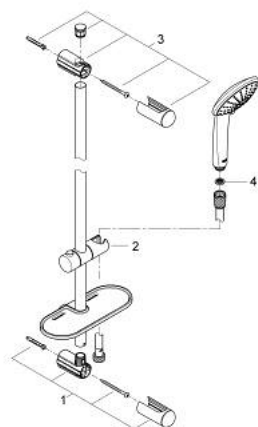

### TERMÉKLEÍRÁS

- Szín: króm
- az alábbiakból áll:
  - Duo kézizuhany (27 220 000)
  - maximum flow rate (at 3 bar): 16.6 l/min
  - Silverflex zuhanygégecső 1750 mm 1/2" x 1/2" (28 388 000)
  - GROHE EasyReach polc (27 596)
  - GROHE DreamSpray tökéletes zuhany sugár
  - GROHE SprayDimmer (fokozatosan állítható vízmennyiség)
  - GROHE LongLife felületkezelés
  - Flexible Installation - (állítható felső konzol a meglévő furatokhoz)
  - GROHE SpeedClean vízkőmentesítő fúvókákkal
  - Inner WaterGuide - belső szigetelés a felület
  - TwistStop csavarodásmentes zuhanygégecső
  - átfolyós vízmelegítővel is alkalmazható
  - minimális kifolyási nyomás 1,0 bar

27 230 001 **EUPHORIA 110 DUO RUDAS ZUHANYGARNITÚRA, 2 FÉLE VÍZSUGARAS  
KÉZIZUHANNYAL**

**ALKATRÉSZEK**, szeptember 2010 – now

1: Zuhanyrúd-tartó (Cikkszám 48098000)

2: Csúszelem (Cikkszám 48099000)

3: Zuhanyrúd-tartó (Cikkszám 48100000)

4: Szűrő (Cikkszám 0700200M)