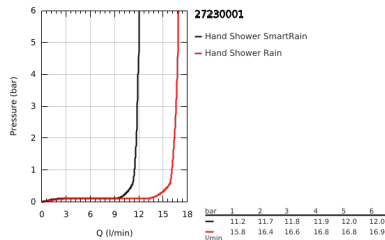

### TERMÉKLEÍRÁS

- Szín: króm
- az alábbiakból áll:
  - Duo kézizuhany (27 220 000)
  - maximum flow rate (at 3 bar): 16.6 l/min
  - Silverflex zuhanygégecső 1750 mm 1/2" x 1/2" (28 388 000)
  - GROHE EasyReach polc (27 596)
  - GROHE DreamSpray tökéletes zuhany sugár
  - GROHE SprayDimmer (fokozatosan állítható vízmennyiség)
  - GROHE LongLife felületkezelés
  - Flexible Installation - (állítható felső konzol a meglévő furatokhoz)
  - GROHE SpeedClean vízkőmentesítő fúvókákkal
  - Inner WaterGuide - belső szigetelés a felület
  - TwistStop csavarodásmentes zuhanygégecső
  - átfolyós vízmelegítővel is alkalmazható
  - minimális kifolyási nyomás 1,0 bar