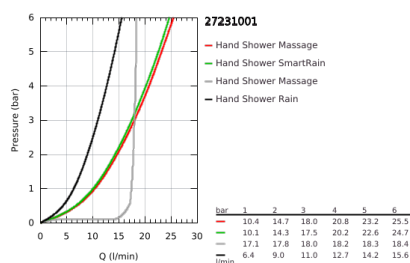

27 231 001 EUPHORIA 110 MASSAGE RUDAS ZUHANYGARNITÚRA, 3 FÉLE VÍZSUGARAS KÉZIZUHANNYAL

TERMÉKLEÍRÁS

- Szín: króm
- az alábbiakból áll:
 - kézizuhany Massage (27 221)
 - maximum flow rate (at 3 bar): 16.6 l/min
 - zuhanyrúd, 600 mm (27 499)
 - Silverflex zuhanygégecső 1750 mm 1/2" x 1/2" (28 388 000)
 - GROHE EasyReach polc (27 596)
 - GROHE DreamSpray tökéletes zuhany sugár
 - GROHE SprayDimmer (fokozatosan állítható vízmennyiség)
 - GROHE LongLife felületkezelés
 - Flexible Installation - (állítható felső konzol a meglévő furatokhoz)
 - GROHE SpeedClean vízkőmentesítő fúvókákkal
 - Inner WaterGuide - belső szigetelés a felület
 - TwistStop csavarodásmentes zuhanygégecső
 - átfolyós vízmelegítővel is alkalmazható
 - minimális kifolyási nyomás 1,0 bar