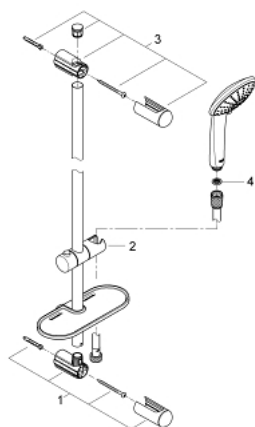

27 231 001 EUPHORIA 110 MASSAGE RUDAS ZUHANYGARNITÚRA, 3 FÉLE VÍZSUGARAS KÉZIZUHANNYAL

TERMÉKLEÍRÁS

- Szín: króm
- az alábbiakból áll:
 - kézizuhany Massage (27 221)
 - maximum flow rate (at 3 bar): 16.6 l/min
 - zuhanyrúd, 600 mm (27 499)
 - Silverflex zuhanygégecső 1750 mm 1/2" x 1/2" (28 388 000)
 - GROHE EasyReach polc (27 596)
 - GROHE DreamSpray tökéletes zuhany sugár
 - GROHE SprayDimmer (fokozatosan állítható vízmennyiség)
 - GROHE LongLife felületkezelés
 - Flexible Installation - (állítható felső konzol a meglévő furatokhoz)
 - GROHE SpeedClean vízkőmentesítő fúvókákkal
 - Inner WaterGuide - belső szigetelés a felület
 - TwistStop csavarodásmentes zuhanygégecső
 - átfolyós vízmelegítővel is alkalmazható
 - minimális kifolyási nyomás 1,0 bar

27 231 001 EUPHORIA 110 MASSAGE RUDAS ZUHANYGARNITÚRA, 3 FÉLE VÍZSUGARAS KÉZIZUHANNYAL

ALKATRÉSZEK , szeptember 2010 – now

1: Zuhanyrúd-tartó (Cikkszám 48098000)

2: Csúszóelem (Cikkszám 48099000)

3: Zuhanyrúd-tartó (Cikkszám 48100000)

4: Szűrő (Cikkszám 0700200M)