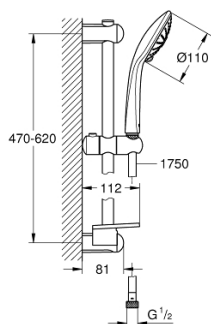

27 231 001 EUPHORIA 110 MASSAGE RUDAS ZUHANYGARNITÚRA, 3 FÉLE VÍZSUGARAS KÉZIZUHANNYAL

TERMÉKLEÍRÁS

- Szín: króm
- az alábbiakból áll:
 - kézizuhany Massage (27 221)
 - maximum flow rate (at 3 bar): 16.6 l/min
 - zuhanyrúd, 600 mm (27 499)
 - Silverflex zuhanygégecső 1750 mm 1/2" x 1/2" (28 388 000)
 - GROHE EasyReach polc (27 596)
 - GROHE DreamSpray tökéletes zuhany sugár
 - GROHE SprayDimmer (fokozatosan állítható vízmennyiség)
 - GROHE LongLife felületkezelés
 - Flexible Installation - (állítható felső konzol a meglévő furatokhoz)
 - GROHE SpeedClean vízkőmentesítő fúvókákkal
 - Inner WaterGuide - belső szigetelés a felület
 - TwistStop csavarodásmentes zuhanygégecső
 - átfolyós vízmelegítővel is alkalmazható
 - minimális kifolyási nyomás 1,0 bar

27 231 001 EUPHORIA 110 MASSAGE RUDAS ZUHANYGARNITÚRA, 3 FÉLE VÍZSUGARAS KÉZIZUHANNYAL

ALKATRÉSZEK , szeptember 2010 – now

1: Zuhanyrúd-tartó (Cikkszám 48098000)

2: Csúszóelem (Cikkszám 48099000)

3: Zuhanyrúd-tartó (Cikkszám 48100000)

4: Szűrő (Cikkszám 0700200M)