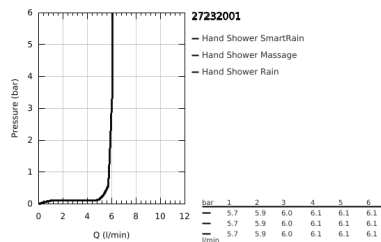

27 232 001 EUPHORIA 110 CHAMPAGNE RUDAS ZUHANYGARNITÚRA, 3 FÉLE VÍZSUGARAS KÉZIZUHANNYAL

TERMÉKLEÍRÁS

- Szín: króm
- az alábbiakból áll:
 - kézizuhany Champagne (27 222)
 - maximális átfolyási sebesség (3 bar nyomáson): 17 l/perc
 - zuhanyrúd, 600 mm (27 499)
 - Silverflex zuhanygégecső 1750 mm 1/2" x 1/2" (28 388 000)
 - GROHE EasyReach polc (27 596)
 - GROHE SprayDimmer (fokozatosan állítható vízmennyiség)
 - GROHE DreamSpray tökéletes zuhanyugár
 - GROHE LongLife felületkezelés
 - Flexible Installation - (állítható felső konzol a meglévő furatokhoz)
 - GROHE SpeedClean vízkőmentesítő fúvókákkal
 - Inner WaterGuide - belső szigetelés a felület
 - TwistStop csavarodásmentes zuhanygégecső
 - átfolyós vízmelegítővel is alkalmazható
 - minimális kifolyási nyomás 1,0 bar

27 232 001 EUPHORIA 110 CHAMPAGNE RUDAS ZUHANYGARNITÚRA, 3 FÉLE VÍZSUGARAS KÉZIZUHANNYAL

ALKATRÉSZEK , július 2020 – now

- 1: Zuhanyrúd-tartó (Cikkszám 48098000)
 - 2: Csúszóelem (Cikkszám 48099000)
 - 3: Zuhanyrúd-tartó (Cikkszám 48100000)
 - 4: Szűrő (Cikkszám 0700200M)
 - 5: GROHE EasyReach polc (Cikkszám 27596000)
 - 6: Kiegészítő lemez (Cikkszám 48051000)*
- * Opcionális kiegészítők