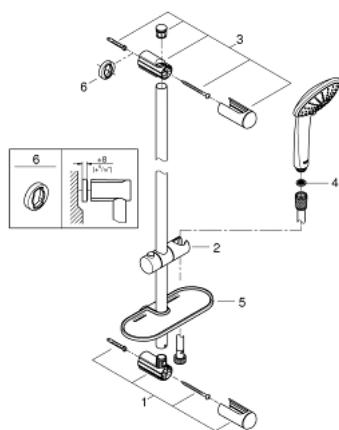

27 232 001 EUPHORIA 110 CHAMPAGNE RUDAS ZUHANYGARNITÚRA, 3 FÉLE VÍZSUGARAS KÉZIZUHANNYAL

TERMÉKLEÍRÁS

- Szín: króm
- az alábbiakból áll:
 - kézizuhany Champagne (27 222)
 - maximális átfolyási sebesség (3 bar nyomáson): 17 l/perc
 - zuhanyrúd, 600 mm (27 499)
 - Silverflex zuhanygégecső 1750 mm 1/2" x 1/2" (28 388 000)
 - GROHE EasyReach polc (27 596)
 - GROHE SprayDimmer (fokozatosan állítható vízmennyiség)
 - GROHE DreamSpray tökéletes zuhanyugár
 - GROHE LongLife felületkezelés
 - Flexible Installation - (állítható felső konzol a meglévő furatokhoz)
 - GROHE SpeedClean vízkőmentesítő fúvókákkal
 - Inner WaterGuide - belső szigetelés a felület
 - TwistStop csavarodásmentes zuhanygégecső
 - átfolyós vízmelegítővel is alkalmazható
 - minimális kifolyási nyomás 1,0 bar

27 232 001 EUPHORIA 110 CHAMPAGNE RUDAS ZUHANYGARNITÚRA, 3 FÉLE VÍZSUGARAS KÉZIZUHANNYAL

ALKATRÉSZEK , július 2020 – now

- 1: Zuhanyrúd-tartó (Cikkszám 48098000)
 - 2: Csúszóelem (Cikkszám 48099000)
 - 3: Zuhanyrúd-tartó (Cikkszám 48100000)
 - 4: Szűrő (Cikkszám 0700200M)
 - 5: GROHE EasyReach polc (Cikkszám 27596000)
 - 6: Kiegészítő lemez (Cikkszám 48051000)*
- * Opcionális kiegészítők