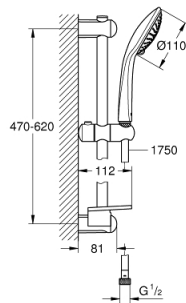

27 232 001 EUPHORIA 110 CHAMPAGNE RUDAS ZUHANYGARNITÚRA, 3 FÉLE VÍZSUGARAS KÉZIZUHANNYAL

TERMÉKLEÍRÁS

- Szín: króm
- az alábbiakból áll:
 - kézizuhany Champagne (27 222)
 - maximális átfolyási sebesség (3 bar nyomáson): 17 l/perc
 - zuhanyrúd, 600 mm (27 499)
 - Silverflex zuhanygégecső 1750 mm 1/2" x 1/2" (28 388 000)
 - GROHE EasyReach polc (27 596)
 - GROHE SprayDimmer (fokozatosan állítható vízmennyiség)
 - GROHE DreamSpray tökéletes zuhanyugár
 - GROHE LongLife felületkezelés
 - Flexible Installation - (állítható felső konzol a meglévő furatokhoz)
 - GROHE SpeedClean vízkőmentesítő fúvókákkal
 - Inner WaterGuide - belső szigetelés a felület
 - TwistStop csavarodásmentes zuhanygégecső
 - átfolyós vízmelegítővel is alkalmazható
 - minimális kifolyási nyomás 1,0 bar

27 232 001 EUPHORIA 110 CHAMPAGNE RUDAS ZUHANYGARNITÚRA, 3 FÉLE VÍZSUGARAS KÉZIZUHANNYAL

ALKATRÉSZEK , július 2020 – now

- 1: Zuhanyrúd-tartó (Cikkszám 48098000)
 - 2: Csúszóelem (Cikkszám 48099000)
 - 3: Zuhanyrúd-tartó (Cikkszám 48100000)
 - 4: Szűrő (Cikkszám 0700200M)
 - 5: GROHE EasyReach polc (Cikkszám 27596000)
 - 6: Kiegészítő lemez (Cikkszám 48051000)*
- * Opcionális kiegészítők