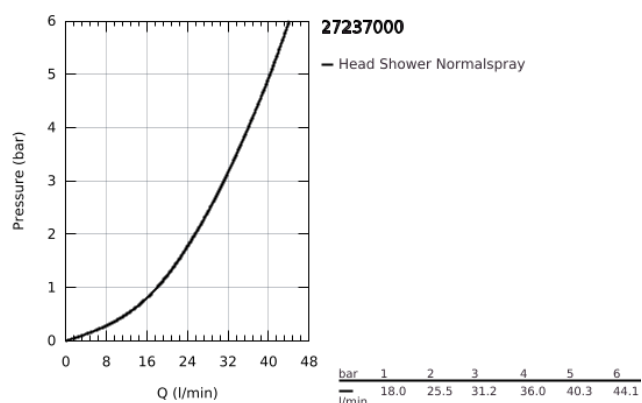

27 237 000 EUPHORIA 110 MONO FEJZUHANY, 1 FÉLE VÍZSUGÁRRAL

TERMÉKLEÍRÁS

- Szín: króm
- zuhanyugár: Rain
- maximum flow rate (at 1 bar): 31 l/min
- csatlakozó menet 1/2"
- bordázott takaróhévely
- GROHE DreamSpray tökéletes zuhanyugár
- GROHE LongLife felületkezelés
- GROHE SpeedClean vízkőmentesítő fúvókákkal
- átfolyós vízmelegítővel is alkalmazható

27 237 000 **EUPHORIA 110 MONO FEJZUHANY, 1 FÉLE VÍZSUGÁRRAL**

ALKATRÉSZEK, január 1900 – now

1: Fűjtató (Cikkszám 45199B10)

2: tömítés Ø18,5 x Ø12 x 2 (Cikkszám 0138900M)

3: Szűrő (Cikkszám 0676800M)