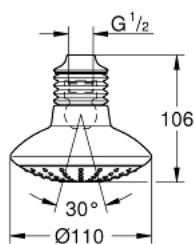

27 237 000 EUPHORIA 110 MONO FEJZUHANY, 1 FÉLE VÍZSUGÁRRAL

TERMÉKLEÍRÁS

- Szín: króm
- zuhanyugár: Rain
- maximális átfolyási sebesség (1 bar nyomás mellett): 31 l/perc
- csatlakozó menet 1/2"
- bordázott takaróhévely
- GROHE DreamSpray tökéletes zuhanyugár
- GROHE LongLife felületkezelés
- GROHE SpeedClean vízkőmentesítő fúvókákkal
- átfolyós vízmelegítővel is alkalmazható

27 237 000 **EUPHORIA 110 MONO FEJZUHANY, 1 FÉLE VÍZSUGÁRRAL**

ALKATRÉSZEK, január 1900 – now

1: Fűjtató (Cikkszám 45199B10)

2: tömítés Ø18,5 x Ø12 x 2 (Cikkszám 0138900M)

3: Szűrő (Cikkszám 0676800M)