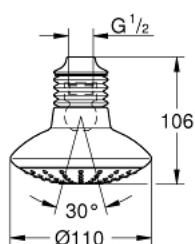

27 237 000 EUPHORIA 110 MONO FEJZUHANY, 1 FÉLE VÍZSUGÁRRAL

TERMÉKLEÍRÁS

- Szín: króm
- zuhanyugár: Rain
- maximum flow rate (at 1 bar): 31 l/min
- csatlakozó menet 1/2"
- bordázott takaróhévely
- GROHE DreamSpray tökéletes zuhanyugár
- GROHE LongLife felületkezelés
- GROHE SpeedClean vízkőmentesítő fúvókákkal
- átfolyós vízmelegítővel is alkalmazható

27 237 000 **EUPHORIA 110 MONO FEJZUHANY, 1 FÉLE VÍZSUGÁRRAL**

ALKATRÉSZEK, január 1900 – now

1: Fűjtató (Cikkszám 45199B10)

2: tömítés Ø18,5 x Ø12 x 2 (Cikkszám 0138900M)

3: Szűrő (Cikkszám 0676800M)