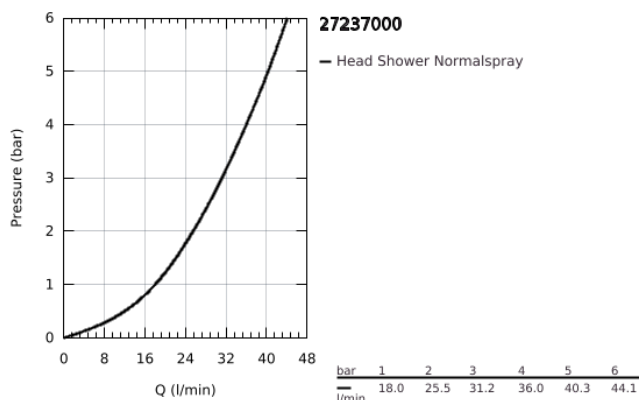

27 237 000 EUPHORIA 110 MONO FEJZUHANY, 1 FÉLE VÍZSUGÁRRAL

TERMÉKLEÍRÁS

- Szín: króm
- zuhanyugár: Rain
- maximális átfolyási sebesség (1 bar nyomás mellett): 31 l/perc
- csatlakozó menet 1/2"
- bordázott takaróhévely
- GROHE DreamSpray tökéletes zuhanyugár
- GROHE LongLife felületkezelés
- GROHE SpeedClean vízkőmentesítő fúvókákkal
- átfolyós vízmelegítővel is alkalmazható

27 237 000 **EUPHORIA 110 MONO FEJZUHANY, 1 FÉLE VÍZSUGÁRRAL**

ALKATRÉSZEK, január 1900 – now

1: Fűjtató (Cikkszám 45199B10)

2: tömítés Ø18,5 x Ø12 x 2 (Cikkszám 0138900M)

3: Szűrő (Cikkszám 0676800M)