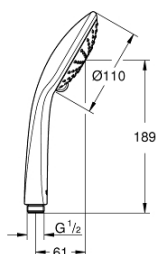

27 238 000 EUPHORIA 110 DUO KÉZIZUHANY 2 SPRAY

TERMÉKLEÍRÁS

- Szín: króm
- Rain, SmartRain funkciókkal
- maximális átfolyási sebesség (3 bar nyomáson): 9,1 l/perc
- GROHE EcoJoy technológia a kisebb vízfogyasztás érdekében
- GROHE DreamSpray tökéletes zuhanyugár
- GROHE SprayDimmer (fokozatosan állítható vízmennyiség)
- GROHE LongLife felületkezelés
- GROHE SpeedClean vízkőmentesítő fűvőkákkal
- Inner WaterGuide - belső szigetelés a felület
- átfolyós vízmelegítővel is alkalmazható
- minimális kifolyási nyomás 1,0 bar

Pure Freude
an Wasser

27 238 000 EUPHORIA 110 DUO KÉZIZUHANY 2 SPRAY

ALKATRÉSZEK , február 2008 – now

1: Szűrő (Cikkszám 0700200M)