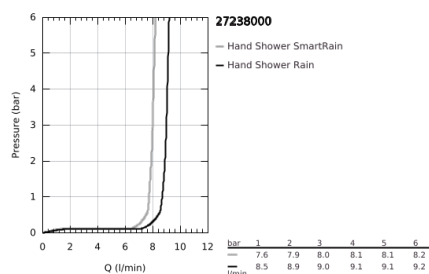

27 238 000 EUPHORIA 110 DUO KÉZIZUHANY 2 SPRAY

TERMÉKLEÍRÁS

- Szín: króm
- Rain, SmartRain funkciókkal
- maximális átfolyási sebesség (3 bar nyomáson): 9,1 l/perc
- GROHE EcoJoy technológia a kisebb vízfogyasztás érdekében
- GROHE DreamSpray tökéletes zuhanyugár
- GROHE SprayDimmer (fokozatosan állítható vízmennyiség)
- GROHE LongLife felületkezelés
- GROHE SpeedClean vízkőmentesítő fűvőkákkal
- Inner WaterGuide - belső szigetelés a felület
- átfolyós vízmelegítővel is alkalmazható
- minimális kifolyási nyomás 1,0 bar

Pure Freude
an Wasser

27 238 000 EUPHORIA 110 DUO KÉZIZUHANY 2 SPRAY

ALKATRÉSZEK , február 2008 – now

1: Szűrő (Cikkszám 0700200M)