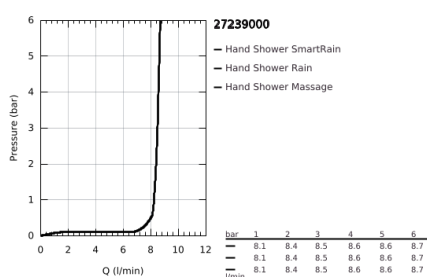

27 239 000 EUPHORIA 110 MASSAGE KÉZIZUHANY, 3 FÉLE VÍZSUGÁRRAL

TERMÉKLEÍRÁS

- Szín: króm
- Rain / Massage / SmartRain funkciókkal
- maximális átfolyási sebesség (3 bar nyomáson): 8,2 l/perc
- GROHE EcoJoy technológia a kisebb vízfogyasztás érdekében
- GROHE DreamSpray tökéletes zuhanyugár
- GROHE SprayDimmer (fokozatosan állítható vízmennyiség)
- GROHE LongLife felületkezelés
- GROHE SpeedClean vízkőmentesítő fúvókákkal
- Inner WaterGuide - belső szigetelés a felület
- átfolyós vízmelegítővel is alkalmazható
- minimális kifolyási nyomás 1,0 bar

Pure Freude
an Wasser

27 239 000 EUPHORIA 110 MASSAGE KÉZIZUHANY, 3 FÉLE VÍZSUGÁRRAL

ALKATRÉSZEK , február 2008 – now

1: Szűrő (Cikkszám 0700200M)