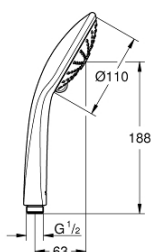

27 239 000 EUPHORIA 110 MASSAGE KÉZIZUHANY, 3 FÉLE VÍZSUGÁRRAL

TERMÉKLEÍRÁS

- Szín: króm
- Rain / Massage / SmartRain funkciókkal
- maximális átfolyási sebesség (3 bar nyomáson): 8,2 l/perc
- GROHE EcoJoy technológia a kisebb vízfogyasztás érdekében
- GROHE DreamSpray tökéletes zuhanyugár
- GROHE SprayDimmer (fokozatosan állítható vízmennyiség)
- GROHE LongLife felületkezelés
- GROHE SpeedClean vízkőmentesítő fúvókákkal
- Inner WaterGuide - belső szigetelés a felület
- átfolyós vízmelegítővel is alkalmazható
- minimális kifolyási nyomás 1,0 bar

Pure Freude
an Wasser

27 239 000 EUPHORIA 110 MASSAGE KÉZIZUHANY, 3 FÉLE VÍZSUGÁRRAL

ALKATRÉSZEK , február 2008 – now

1: Szűrő (Cikkszám 0700200M)