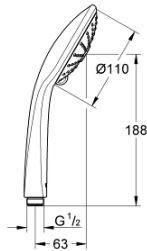

27 239 001 EUPHORIA 110 MASSAGE KÉZIZUHANY, 3 FÉLE VÍZSUGÁRRAL

TERMÉKLEÍRÁS

- Szín: króm
- szórófej Ø 110 mm
- Rain / Massage / SmartRain funkciókkal
- maximális átfolyási sebesség (3 bar nyomáson): 8,2 l/perc
- GROHE EcoJoy technológia a kisebb vízfogyasztás érdekében
- GROHE DreamSpray tökéletes zuhanyugár
- GROHE SprayDimmer (fokozatosan állítható vízmennyiség)
- GROHE LongLife felületkezelés
- szórófej fehér
- GROHE SpeedClean vízkőmentesítő fűvőkákkal
- Inner WaterGuide - belső szigetelés a felület
- univerzális rögzítési rendszer, illeszkedik minden normál zuhanycsőhöz
- átfolyós vízmelegítővel is alkalmazható
- minimális kifolyási nyomás 1,0 bar

Pure Freude
an Wasser

27 239 001 EUPHORIA 110 MASSAGE KÉZIZUHANY, 3 FÉLE VÍZSUGÁRRAL

ALKATRÉSZEK , május 2017 – now

1: Szűrő (Cikkszám 0700200M)