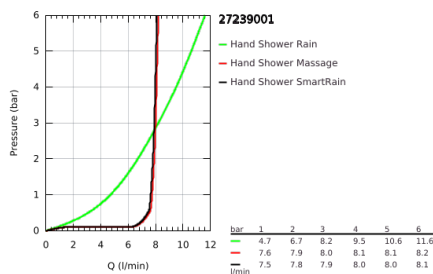

27 239 001 EUPHORIA 110 MASSAGE KÉZIZUHANY, 3 FÉLE VÍZSUGÁRRAL

TERMÉKLEÍRÁS

- Szín: króm
- szórófej Ø 110 mm
- Rain / Massage / SmartRain funkciókkal
- maximális átfolyási sebesség (3 bar nyomáson): 8,2 l/perc
- GROHE EcoJoy technológia a kisebb vízfogyasztás érdekében
- GROHE DreamSpray tökéletes zuhanyugár
- GROHE SprayDimmer (fokozatosan állítható vízmennyiség)
- GROHE LongLife felületkezelés
- szórófej fehér
- GROHE SpeedClean vízkőmentesítő fűvőkákkal
- Inner WaterGuide - belső szigetelés a felület
- univerzális rögzítési rendszer, illeszkedik minden normál zuhanycsőhöz
- átfolyós vízmelegítővel is alkalmazható
- minimális kifolyási nyomás 1,0 bar

Pure Freude
an Wasser

27 239 001 EUPHORIA 110 MASSAGE KÉZIZUHANY, 3 FÉLE VÍZSUGÁRRAL

ALKATRÉSZEK , május 2017 – now

1: Szűrő (Cikkszám 0700200M)