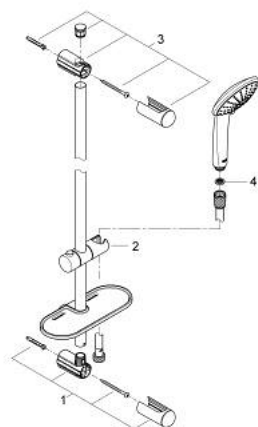

### TERMÉKLEÍRÁS

- Szín: króm
- az alábbiakból áll:
  - Euphoria 110 Duo kézizuhany (27 238)
  - maximális átfolyási sebesség (3 bar nyomáson): 9,1 l/perc
  - zuhanyrúd, 600 mm (27 499)
  - Silverflex zuhanygégecső 1750 mm 1/2" x 1/2" (28 388 000)
  - GROHE EasyReach polc (27 596)
  - GROHE EcoJoy technológia a kisebb vízfogyasztás érdekében
  - GROHE DreamSpray tökéletes zuhanyugár
  - GROHE SprayDimmer (fokozatosan állítható vízmennyiség)
  - GROHE LongLife felületkezelés
  - Flexible Installation - (állítható felső konzol a meglévő furatokhoz)
  - GROHE SpeedClean vízkőmentesítő fúvókákkal
  - Inner WaterGuide - belső szigetelés a felület
  - TwistStop csavarodásmentes zuhanygégecső
- átfolyós vízmelegítővel is alkalmazható
- minimális kifolyási nyomás 1,0 bar

### ALKATRÉSZEK , szeptember 2010 – now

1: Zuhanyrúd-tartó (Cikkszám 48098000)

2: Csúszóelem (Cikkszám 48099000)

3: Zuhanyrúd-tartó (Cikkszám 48100000)

4: Szűrő (Cikkszám 0700200M)