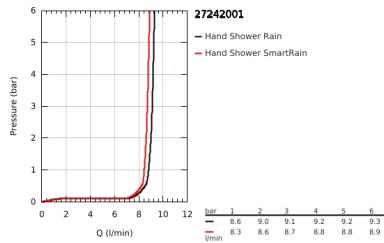

### TERMÉKLEÍRÁS

- Szín: króm
- az alábbiakból áll:
  - Euphoria 110 Duo kézizuhany (27 238)
  - maximális átfolyási sebesség (3 bar nyomáson): 9,1 l/perc
  - zuhanyrúd, 600 mm (27 499)
  - Silverflex zuhanygégecső 1750 mm 1/2" x 1/2" (28 388 000)
  - GROHE EasyReach polc (27 596)
  - GROHE EcoJoy technológia a kisebb vízfogyasztás érdekében
  - GROHE DreamSpray tökéletes zuhanyugár
  - GROHE SprayDimmer (fokozatosan állítható vízmennyiség)
  - GROHE LongLife felületkezelés
  - Flexible Installation - (állítható felső konzol a meglévő furatokhoz)
  - GROHE SpeedClean vízkőmentesítő fúvókákkal
  - Inner WaterGuide - belső szigetelés a felület
  - TwistStop csavarodásmentes zuhanygégecső
- átfolyós vízmelegítővel is alkalmazható
- minimális kifolyási nyomás 1,0 bar