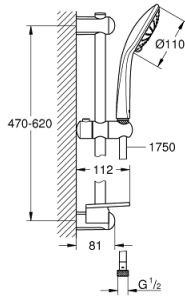

### TERMÉKLEÍRÁS

- Szín: króm
- az alábbiakból áll:
  - Euphoria 110 Duo kézizuhany (27 238)
  - maximális átfolyási sebesség (3 bar nyomáson): 9,1 l/perc
  - zuhanyrúd, 600 mm (27 499)
  - Silverflex zuhanygégecső 1750 mm 1/2" x 1/2" (28 388 000)
  - GROHE EasyReach polc (27 596)
  - GROHE EcoJoy technológia a kisebb vízfogyasztás érdekében
  - GROHE DreamSpray tökéletes zuhanyugár
  - GROHE SprayDimmer (fokozatosan állítható vízmennyiség)
  - GROHE LongLife felületkezelés
  - Flexible Installation - (állítható felső konzol a meglévő furatokhoz)
  - GROHE SpeedClean vízkőmentesítő fúvókákkal
  - Inner WaterGuide - belső szigetelés a felület
  - TwistStop csavarodásmentes zuhanygégecső
- átfolyós vízmelegítővel is alkalmazható
- minimális kifolyási nyomás 1,0 bar

### ALKATRÉSZEK , szeptember 2010 – now

1: Zuhanyrúd-tartó (Cikkszám 48098000)

2: Csúszóelem (Cikkszám 48099000)

3: Zuhanyrúd-tartó (Cikkszám 48100000)

4: Szűrő (Cikkszám 0700200M)