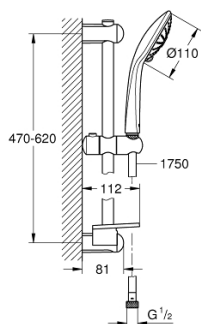

27 243 001 EUPHORIA 110 MASSAGE RUDAS ZUHANYGARNITÚRA, 3 FÉLE VÍZSUGARAS KÉZIZUHANNYAL

TERMÉKLEÍRÁS

- Szín: króm
- az alábbiakból áll:
 - Massage kézizuhany (27 239)
 - maximális átfolyási sebesség (3 bar nyomáson): 8,2 l/perc
 - zuhanyrúd, 600 mm (27 499)
 - Silverflex zuhanygégső 1750 mm 1/2" x 1/2" (28 388 000)
 - GROHE EasyReach polc (27 596)
 - GROHE EcoJoy technológia a kisebb vízfogyasztás érdekében
 - GROHE DreamSpray tökéletes zuhanyugár
 - GROHE SprayDimmer (fokozatosan állítható vízmennyiség)
 - GROHE LongLife felületkezelés
 - Flexible Installation - (állítható felső konzol a meglévő furatokhoz)
 - GROHE SpeedClean vízkőmentesítő fúvókákkal
 - Inner WaterGuide - belső szigetelés a felület
 - TwistStop csavarodásmentes zuhanygégső
 - átfolyós vízmelegítővel is alkalmazható
 - minimális kifolyási nyomás 1,0 bar

27 243 001 EUPHORIA 110 MASSAGE RUDAS ZUHANYGARNITÚRA, 3 FÉLE VÍZSUGARAS KÉZIZUHANNYAL

ALKATRÉSZEK , szeptember 2010 – now

1: Zuhanyrúd-tartó (Cikkszám 48098000)

2: Csúszóelem (Cikkszám 48099000)

3: Zuhanyrúd-tartó (Cikkszám 48100000)

4: Szűrő (Cikkszám 0700200M)