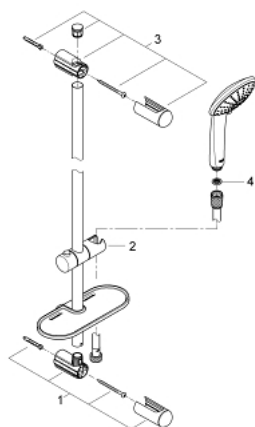

27 243 001 EUPHORIA 110 MASSAGE RUDAS ZUHANYGARNITÚRA, 3 FÉLE VÍZSUGARAS KÉZIZUHANNYAL

TERMÉKLEÍRÁS

- Szín: króm
- az alábbiakból áll:
 - Massage kézizuhany (27 239)
 - maximális átfolyási sebesség (3 bar nyomáson): 8,2 l/perc
 - zuhanyrúd, 600 mm (27 499)
 - Silverflex zuhanygégső 1750 mm 1/2" x 1/2" (28 388 000)
 - GROHE EasyReach polc (27 596)
 - GROHE EcoJoy technológia a kisebb vízfogyasztás érdekében
 - GROHE DreamSpray tökéletes zuhanyugár
 - GROHE SprayDimmer (fokozatosan állítható vízmennyiség)
 - GROHE LongLife felületkezelés
 - Flexible Installation - (állítható felső konzol a meglévő furatokhoz)
 - GROHE SpeedClean vízkőmentesítő fúvókákkal
 - Inner WaterGuide - belső szigetelés a felület
 - TwistStop csavarodásmentes zuhanygégső
 - átfolyós vízmelegítővel is alkalmazható
 - minimális kifolyási nyomás 1,0 bar

27 243 001 EUPHORIA 110 MASSAGE RUDAS ZUHANYGARNITÚRA, 3 FÉLE VÍZSUGARAS KÉZIZUHANNYAL

ALKATRÉSZEK , szeptember 2010 – now

1: Zuhanyrúd-tartó (Cikkszám 48098000)

2: Csúszóelem (Cikkszám 48099000)

3: Zuhanyrúd-tartó (Cikkszám 48100000)

4: Szűrő (Cikkszám 0700200M)