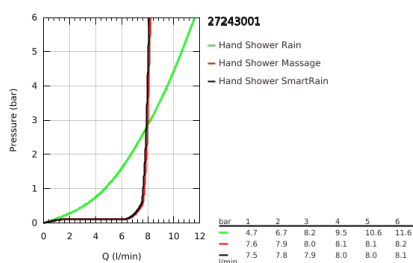

27 243 001 EUPHORIA 110 MASSAGE RUDAS ZUHANYGARNITÚRA, 3 FÉLE VÍZSUGARAS KÉZIZUHANNYAL

TERMÉKLEÍRÁS

- Szín: króm
- az alábbiakból áll:
 - Massage kézizuhany (27 239)
 - maximális átfolyási sebesség (3 bar nyomáson): 8,2 l/perc
 - zuhanyrúd, 600 mm (27 499)
 - Silverflex zuhanygégső 1750 mm 1/2" x 1/2" (28 388 000)
 - GROHE EasyReach polc (27 596)
 - GROHE EcoJoy technológia a kisebb vízfogyasztás érdekében
 - GROHE DreamSpray tökéletes zuhanyugár
 - GROHE SprayDimmer (fokozatosan állítható vízmennyiség)
 - GROHE LongLife felületkezelés
 - Flexible Installation - (állítható felső konzol a meglévő furatokhoz)
 - GROHE SpeedClean vízkőmentesítő fúvókákkal
 - Inner WaterGuide - belső szigetelés a felület
 - TwistStop csavarodásmentes zuhanygégső
 - átfolyós vízmelegítővel is alkalmazható
 - minimális kifolyási nyomás 1,0 bar