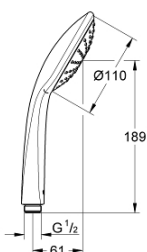

27 265 000 EUPHORIA 110 MONO KÉZIZUHANY 1 SPRAY

TERMÉKLEÍRÁS

- Szín: króm
- zuhanyugár: Rain
- maximális átfolyási sebesség (3 bar nyomáson): 21,7 l/perc
- GROHE DreamSpray tökéletes zuhanyugár
- GROHE LongLife felületkezelés
- GROHE SpeedClean vízkőmentesítő fűvőkákkal
- Inner WaterGuide - belső szigetelés a felület
- átfolyós vízmelegítővel is alkalmazható
- minimális kifolyási nyomás 1,0 bar

Pure Freude
an Wasser

27 265 000 EUPHORIA 110 MONO KÉZIZUHANY 1 SPRAY

ALKATRÉSZEK , január 1900 – now

1: Szűrő (Cikkszám 0700200M)