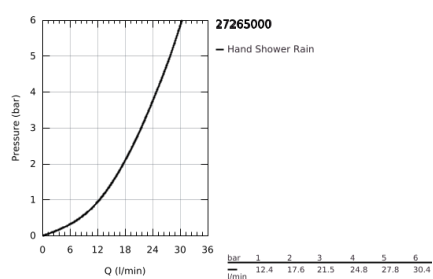

27 265 000 EUPHORIA 110 MONO KÉZIZUHANY 1 SPRAY

TERMÉKLEÍRÁS

- Szín: króm
- zuhanyugár: Rain
- maximális átfolyási sebesség (3 bar nyomáson): 21,7 l/perc
- GROHE DreamSpray tökéletes zuhanyugár
- GROHE LongLife felületkezelés
- GROHE SpeedClean vízkőmentesítő fűvőkákkal
- Inner WaterGuide - belső szigetelés a felület
- átfolyós vízmelegítővel is alkalmazható
- minimális kifolyási nyomás 1,0 bar

Pure Freude
an Wasser

27 265 000 EUPHORIA 110 MONO KÉZIZUHANY 1 SPRAY

ALKATRÉSZEK , január 1900 – now

1: Szűrő (Cikkszám 0700200M)