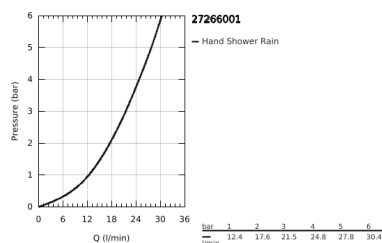

27 266 001 EUPHORIA 110 MONO RUDAS ZUHANYGARNITÚRA, 1 FÉLE VÍZSUGARAS KÉZIZUHANNYAL

TERMÉKLEÍRÁS

- Szín: króm
- az alábbiakból áll:
 - Mono kézizuhany (27 265)
 - maximális átfolyási sebesség (3 bar nyomáson): 21,7 l/perc
 - zuhanyrúd, 600 mm (27 499)
 - Silverflex zuhanygégecső 1750 mm 1/2" x 1/2" (28 388 000)
 - GROHE EasyReach polc (27 596)
 - GROHE DreamSpray tökéletes zuhansugár
 - GROHE LongLife felületkezelés
 - Flexible Installation - (állítható felső konzol a meglévő furatokhoz)
 - GROHE SpeedClean vízkőmentesítő fúvókákkal
 - Inner WaterGuide - belső szigetelés a felület
 - TwistStop csavarodásmentes zuhanygégecső
 - átfolyós vízmelegítővel is alkalmazható
 - minimális kifolyási nyomás 1,0 bar

4: Szűrő (Cikkszám 0700200M)