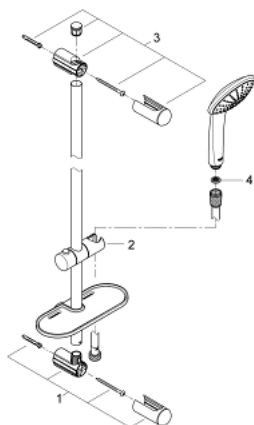

27 266 001 EUPHORIA 110 MONO RUDAS ZUHANYGARNITÚRA, 1 FÉLE VÍZSUGARAS KÉZIZUHANNYAL

TERMÉKLEÍRÁS

- Szín: króm
- az alábbiakból áll:
 - Mono kézizuhany (27 265)
 - maximális átfolyási sebesség (3 bar nyomáson): 21,7 l/perc
 - zuhanyrúd, 600 mm (27 499)
 - Silverflex zuhanygégecső 1750 mm 1/2" x 1/2" (28 388 000)
 - GROHE EasyReach polc (27 596)
 - GROHE DreamSpray tökéletes zuhansugár
 - GROHE LongLife felületkezelés
 - Flexible Installation - (állítható felső konzol a meglévő furatokhoz)
 - GROHE SpeedClean vízkőmentesítő fúvókákkal
 - Inner WaterGuide - belső szigetelés a felület
 - TwistStop csavarodásmentes zuhanygégecső
 - átfolyós vízmelegítővel is alkalmazható
 - minimális kifolyási nyomás 1,0 bar

27 266 001 EUPHORIA 110 MONO RUDAS ZUHANYGARNITÚRA, 1 FÉLE VÍZSUGARAS KÉZIZUHANNYAL

ALKATRÉSZEK , szeptember 2010 – now

1: Zuhanyrúd-tartó (Cikkszám 48098000)

2: Csúszóelem (Cikkszám 48099000)

3: Zuhanyrúd-tartó (Cikkszám 48100000)

4: Szűrő (Cikkszám 0700200M)