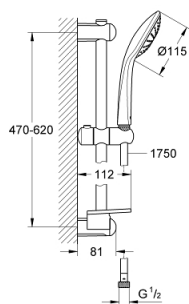

27 266 001 EUPHORIA 110 MONO RUDAS ZUHANYGARNITÚRA, 1 FÉLE VÍZSUGARAS KÉZIZUHANNYAL

TERMÉKLEÍRÁS

- Szín: króm
- az alábbiakból áll:
 - Mono kézizuhany (27 265)
 - maximális átfolyási sebesség (3 bar nyomáson): 21,7 l/perc
 - zuhanyrúd, 600 mm (27 499)
 - Silverflex zuhanygégecső 1750 mm 1/2" x 1/2" (28 388 000)
 - GROHE EasyReach polc (27 596)
 - GROHE DreamSpray tökéletes zuhansugár
 - GROHE LongLife felületkezelés
 - Flexible Installation - (állítható felső konzol a meglévő furatokhoz)
 - GROHE SpeedClean vízkőmentesítő fúvókákkal
 - Inner WaterGuide - belső szigetelés a felület
 - TwistStop csavarodásmentes zuhanygégecső
 - átfolyós vízmelegítővel is alkalmazható
 - minimális kifolyási nyomás 1,0 bar

27 266 001 EUPHORIA 110 MONO RUDAS ZUHANYGARNITÚRA, 1 FÉLE VÍZSUGARAS KÉZIZUHANNYAL

ALKATRÉSZEK , szeptember 2010 – now

1: Zuhanyrúd-tartó (Cikkszám 48098000)

2: Csúszóelem (Cikkszám 48099000)

3: Zuhanyrúd-tartó (Cikkszám 48100000)

4: Szűrő (Cikkszám 0700200M)