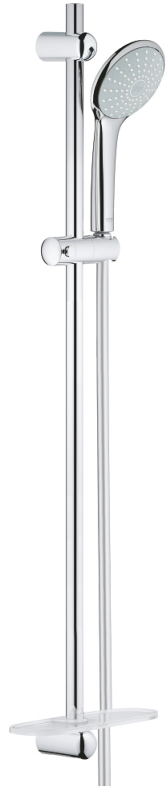

27 267 001 EUPHORIA 110 MONO RUDAS ZUHANYGARNITÚRA, 1 FÉLE VÍZSUGARAS KÉZIZUHANNYAL

TERMÉKLEÍRÁS

- Szín: króm
- az alábbiakból áll:
 - Mono kézizuhany (27 265)
 - maximális átfolyási sebesség (3 bar nyomáson): 21,7 l/perc
 - Silverflex zuhanygégecső 1750 mm 1/2" x 1/2" (28 388 000)
 - GROHE EasyReach polc (27 596)
 - GROHE DreamSpray tökéletes zuhanyugár
 - GROHE LongLife felületkezelés
 - Flexible Installation - (állítható felső konzol a meglévő furatokhoz)
 - GROHE SpeedClean vízkőmentesítő fúvókákkal
 - Inner WaterGuide - belső szigetelés a felület
 - TwistStop csavarodásmentes zuhanygégecső
- átfolyós vízmelegítővel is alkalmazható
- minimális kifolyási nyomás 1,0 bar

27 267 001 EUPHORIA 110 MONO RUDAS ZUHANYGARNITÚRA, 1 FÉLE VÍZSUGARAS KÉZIZUHANNYAL

ALKATRÉSZEK , szeptember 2010 – now

1: Zuhanyrúd-tartó (Cikkszám 48098000)

2: Csúszóelem (Cikkszám 48099000)

3: Zuhanyrúd-tartó (Cikkszám 48100000)

4: Szűrő (Cikkszám 0700200M)