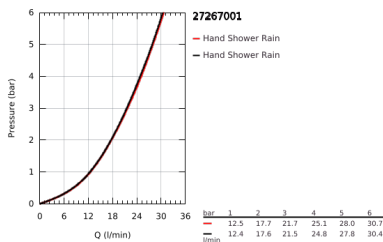

27 267 001 EUPHORIA 110 MONO RUDAS ZUHANYGARNITÚRA, 1 FÉLE VÍZSUGARAS KÉZIZUHANNYAL

TERMÉKLEÍRÁS

- Szín: króm
- az alábbiakból áll:
 - Mono kézizuhany (27 265)
 - maximális átfolyási sebesség (3 bar nyomáson): 21,7 l/perc
 - Silverflex zuhanygégecső 1750 mm 1/2" x 1/2" (28 388 000)
 - GROHE EasyReach polc (27 596)
 - GROHE DreamSpray tökéletes zuhanyugár
 - GROHE LongLife felületkezelés
 - Flexible Installation - (állítható felső konzol a meglévő furatokhoz)
 - GROHE SpeedClean vízkőmentesítő fúvókákkal
 - Inner WaterGuide - belső szigetelés a felület
 - TwistStop csavarodásmentes zuhanygégecső
- átfolyós vízmelegítővel is alkalmazható
- minimális kifolyási nyomás 1,0 bar