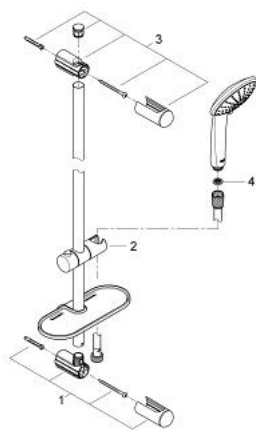

27 267 001 EUPHORIA 110 MONO RUDAS ZUHANYGARNITÚRA, 1 FÉLE VÍZSUGARAS KÉZIZUHANNYAL

TERMÉKLEÍRÁS

- Szín: króm
- az alábbiakból áll:
 - Mono kézizuhany (27 265)
 - maximális átfolyási sebesség (3 bar nyomáson): 21,7 l/perc
 - Silverflex zuhanygégecső 1750 mm 1/2" x 1/2" (28 388 000)
 - GROHE EasyReach polc (27 596)
 - GROHE DreamSpray tökéletes zuhanyugár
 - GROHE LongLife felületkezelés
 - Flexible Installation - (állítható felső konzol a meglévő furatokhoz)
 - GROHE SpeedClean vízkőmentesítő fúvókákkal
 - Inner WaterGuide - belső szigetelés a felület
 - TwistStop csavarodásmentes zuhanygégecső
- átfolyós vízmelegítővel is alkalmazható
- minimális kifolyási nyomás 1,0 bar

27 267 001 EUPHORIA 110 MONO RUDAS ZUHANYGARNITÚRA, 1 FÉLE VÍZSUGARAS KÉZIZUHANNYAL

ALKATRÉSZEK , szeptember 2010 – now

1: Zuhanyrúd-tartó (Cikkszám 48098000)

2: Csúszóelem (Cikkszám 48099000)

3: Zuhanyrúd-tartó (Cikkszám 48100000)

4: Szűrő (Cikkszám 0700200M)