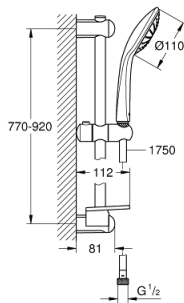

27 267 001 EUPHORIA 110 MONO RUDAS ZUHANYGARNITÚRA, 1 FÉLE VÍZSUGARAS KÉZIZUHANNYAL

TERMÉKLEÍRÁS

- Szín: króm
- az alábbiakból áll:
 - Mono kézizuhany (27 265)
 - maximális átfolyási sebesség (3 bar nyomáson): 21,7 l/perc
 - Silverflex zuhanygégecső 1750 mm 1/2" x 1/2" (28 388 000)
 - GROHE EasyReach polc (27 596)
 - GROHE DreamSpray tökéletes zuhanyugár
 - GROHE LongLife felületkezelés
 - Flexible Installation - (állítható felső konzol a meglévő furatokhoz)
 - GROHE SpeedClean vízkőmentesítő fúvókákkal
 - Inner WaterGuide - belső szigetelés a felület
 - TwistStop csavarodásmentes zuhanygégecső
- átfolyós vízmelegítővel is alkalmazható
- minimális kifolyási nyomás 1,0 bar

27 267 001 EUPHORIA 110 MONO RUDAS ZUHANYGARNITÚRA, 1 FÉLE VÍZSUGARAS KÉZIZUHANNYAL

ALKATRÉSZEK , szeptember 2010 – now

1: Zuhanyrúd-tartó (Cikkszám 48098000)

2: Csúszóelem (Cikkszám 48099000)

3: Zuhanyrúd-tartó (Cikkszám 48100000)

4: Szűrő (Cikkszám 0700200M)