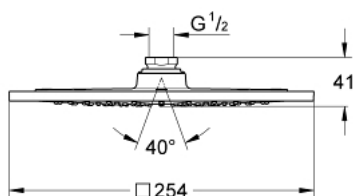

## 27 271 BE0 RAINSHOWER F-SERIES 10" FEJZUHANY, 1 FÉLE VÍZSUGÁRRAL

### TERMÉKLEÍRÁS

- Szín: Polished Nickel
- zuhany sugár: Rain
- 254 x 254 mm
- fém
- gömbcsukló +/- 20°os állíthatósággal
- csatlakozó menet 1/2"
- GROHE DreamSpray tökéletes zuhany sugár
- GROHE LongLife felületkezelés
- GROHE SpeedClean vízkőmentesítő fúvókákkal
- átfolyós vízmelegítővel is alkalmazható
- minimális kifolyási nyomás 1,0 bar