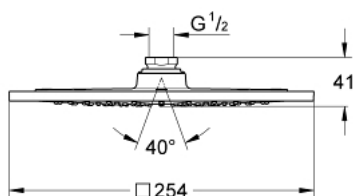

27 271 LS0 RAINSHOWER F-SERIES 10" FEJZUHANY, 1 FÉLE VÍZSUGÁRRAL

TERMÉKLEÍRÁS

- Szín: hold fehér
- zuhany sugár: Rain
- 254 x 254 mm
- fém
- gömbcsukló +/- 20°os állíthatósággal
- csatlakozó menet 1/2"
- GROHE DreamSpray tökéletes zuhany sugár
- GROHE LongLife felületkezelés
- GROHE SpeedClean vízkőmentesítő fúvókákkal
- átfolyós vízmelegítővel is alkalmazható
- minimális kifolyási nyomás 1,0 bar

27 271 LS0 RAINSHOWER F-SERIES 10" FEJZUHANY, 1 FÉLE VÍZSUGÁRRAL

ALKATRÉSZEK , augusztus 2010 – now

1: alkatrész-készlet (Cikkszám 45933000)