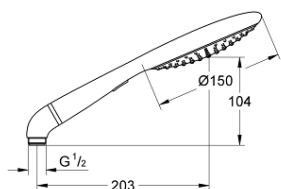

27 272 000 RAINSHOWER SOLO 150 KÉZIZUHANY 2 SPRAY

TERMÉKLEÍRÁS

- Szín: króm
- Eco-funkció (fokozatmentesen állítható vízmennyiség)
- adapter a kézizuhany zuhanytartóval való kombinációjához
- GROHE EcoJoy technológia a kisebb vízfogyasztás érdekében
- GROHE DreamSpray tökéletes zuhanyugár
- GROHE LongLife felületkezelés
- GROHE SpeedClean vízkőmentesítő fúvókákkal
- Inner WaterGuide - belső szigetelés a felület
- átfolyós vízmelegítővel is alkalmazható