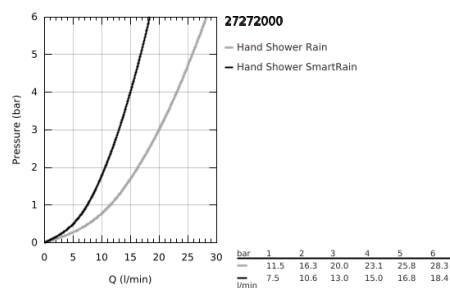

27 272 000 RAINSHOWER SOLO 150 KÉZIZUHANY 2 SPRAY

TERMÉKLEÍRÁS

- Szín: króm
- Eco-funkció (fokozatmentesen állítható vízmennyiség)
- adapter a kézizuhany zuhanytartóval való kombinációjához
- GROHE EcoJoy technológia a kisebb vízfogyasztás érdekében
- GROHE DreamSpray tökéletes zuhanyugár
- GROHE LongLife felületkezelés
- GROHE SpeedClean vízkőmentesítő fúvókákkal
- Inner WaterGuide - belső szigetelés a felület
- átfolyós vízmelegítővel is alkalmazható