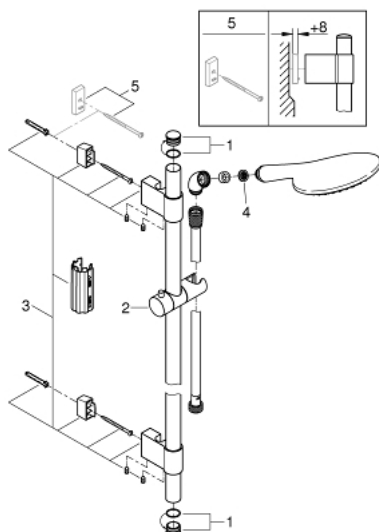

27 273 001 RAINSHOWER SOLO 150 RUDAS ZUHANYGARNITÚRA, 2 FÉLE VÍZSUGARAS KÉZIZUHANNYAL

TERMÉKLEÍRÁS

- Szín: króm
- az alábbiakból áll:
 - Solo kézizuhany (27 272)
 - zuhanyrúd 900 mm (28 819)
 - fém faltartókkal
 - Silverflex zuhanygégecső 1750 mm 1/2" x 1/2" (28 388 000)
 - adapter a kézizuhany zuhanytartóval való kombinációjához
 - GROHE DreamSpray tökéletes zuhanyugár
 - GROHE LongLife felületkezelés
 - GROHE FastFixation Plus(állítható távolság a tartókonzolk között a meglévő furatokhoz való illeszkedéshez)
 - GROHE SpeedClean vízkőmentesítő fúvókákkal
 - Inner WaterGuide - belső szigetelés a felület
 - TwistStop csavarodásmentes zuhanygégecső
 - átfolyós vízmelegítővel is alkalmazható

27 273 001 RAINSHOWER SOLO 150 RUDAS ZUHANYGARNITÚRA, 2 FÉLE VÍZSUGARAS KÉZIZUHANNYAL

ALKATRÉSZEK , november 2021 – now

- 1: Fedőkupak (Cikkszám 45922000)
 - 2: Csúszóelem (Cikkszám 48177000)
 - 3: Zuhanyrúd-tartó (Cikkszám 48333000)
 - 4: Szűrő (Cikkszám 0700200M)
 - 5: Kiegyenlítő lemez (Cikkszám 45914XE0)*
- * Opcionális kiegészítők