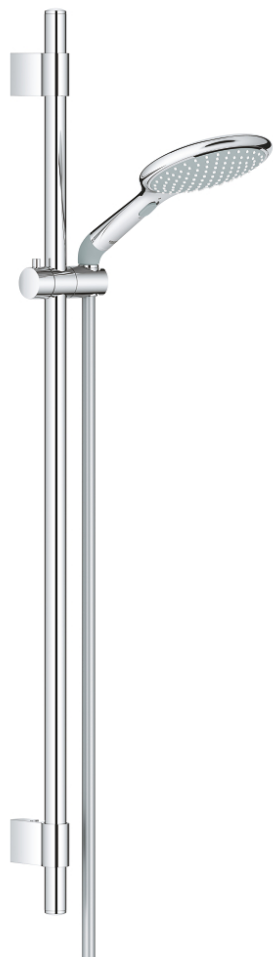

27 273 001 RAINSHOWER SOLO 150 RUDAS ZUHANYGARNITÚRA, 2 FÉLE VÍZSUGARAS KÉZIZUHANNYAL

TERMÉKLEÍRÁS

- Szín: króm
- az alábbiakból áll:
 - Solo kézizuhany (27 272)
 - zuhanyrúd 900 mm (28 819)
 - fém faltartókkal
 - Silverflex zuhanygégecső 1750 mm 1/2" x 1/2" (28 388 000)
 - adapter a kézizuhany zuhanytartóval való kombinációjához
 - GROHE DreamSpray tökéletes zuhanyugár
 - GROHE LongLife felületkezelés
 - GROHE FastFixation Plus(állítható távolság a tartókonzolk között a meglévő furatokhoz való illeszkedéshez)
 - GROHE SpeedClean vízkőmentesítő fúvókákkal
 - Inner WaterGuide - belső szigetelés a felület
 - TwistStop csavarodásmentes zuhanygégecső
 - átfolyós vízmelegítővel is alkalmazható

27 273 001 RAINSHOWER SOLO 150 RUDAS ZUHANYGARNITÚRA, 2 FÉLE VÍZSUGARAS KÉZIZUHANNYAL

ALKATRÉSZEK , november 2021 – now

- 1: Fedőkupak (Cikkszám 45922000)
 - 2: Csúszóelem (Cikkszám 48177000)
 - 3: Zuhanyrúd-tartó (Cikkszám 48333000)
 - 4: Szűrő (Cikkszám 0700200M)
 - 5: Kiegyenlítő lemez (Cikkszám 45914XE0)*
- * Opcionális kiegészítők