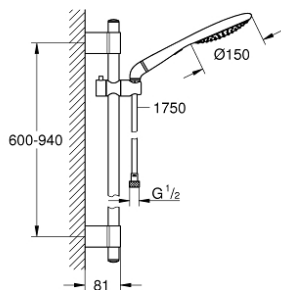

27 273 001 RAINSHOWER SOLO 150 RUDAS ZUHANYGARNITÚRA, 2 FÉLE VÍZSUGARAS KÉZIZUHANNYAL

TERMÉKLEÍRÁS

- Szín: króm
- az alábbiakból áll:
 - Solo kézizuhany (27 272)
 - zuhanyrúd 900 mm (28 819)
 - fém faltartókkal
 - Silverflex zuhanygégecső 1750 mm 1/2" x 1/2" (28 388 000)
 - adapter a kézizuhany zuhanytartóval való kombinációjához
 - GROHE DreamSpray tökéletes zuhanyugár
 - GROHE LongLife felületkezelés
 - GROHE FastFixation Plus(állítható távolság a tartókonzolk között a meglévő furatokhoz való illeszkedéshez)
 - GROHE SpeedClean vízkőmentesítő fúvókákkal
 - Inner WaterGuide - belső szigetelés a felület
 - TwistStop csavarodásmentes zuhanygégecső
 - átfolyós vízmelegítővel is alkalmazható

27 273 001 RAINSHOWER SOLO 150 RUDAS ZUHANYGARNITÚRA, 2 FÉLE VÍZSUGARAS KÉZIZUHANNYAL

ALKATRÉSZEK , november 2021 – now

- 1: Fedőkupak (Cikkszám 45922000)
 - 2: Csúszóelem (Cikkszám 48177000)
 - 3: Zuhanyrúd-tartó (Cikkszám 48333000)
 - 4: Szűrő (Cikkszám 0700200M)
 - 5: Kiegyenlítő lemez (Cikkszám 45914XE0)*
- * Opcionális kiegészítők